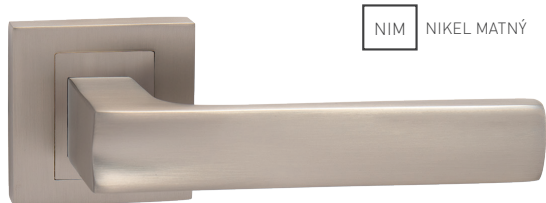

MATERIÁL: ZAMAK / HLINÍK

NIM NIKEL MATNÝ