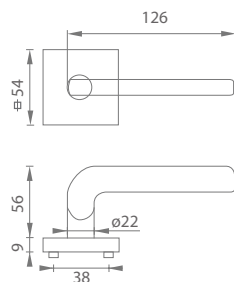

CIM ČIERNA MATNÁ (EB)