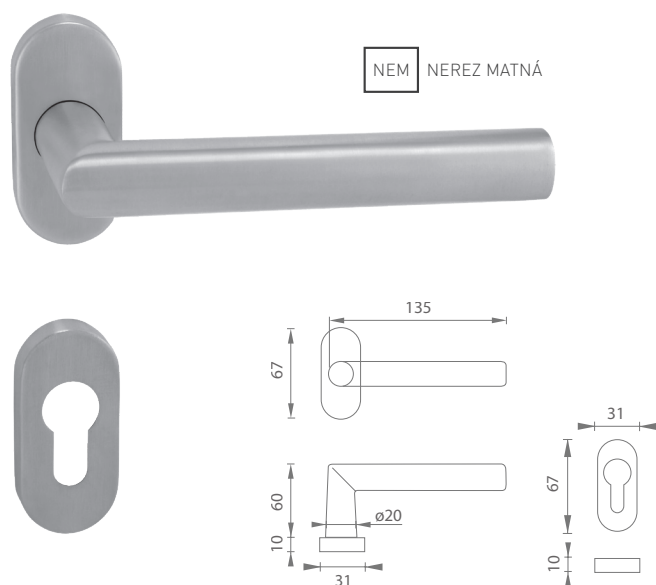

MATERIÁL: NEREZ

NEM NEREZ MATNÁ

i Madlo použité pri kľučkách na úzkom štíte (SUH) v prevedení madlo/kľučka.

MP - MADLO PEVNÉ VYOSENÉ - SUH

	Cena za set v €	bez DPH	s DPH
madlo na SUH bez otvoru		17,00	20,40
madlo na SUH s PZ otvorom		17,00	20,40

PRE ÚZKE PROFILY

Vysokokvalitná nerez, zúžený dizajn roziet a štítov v kombinácii s kľučkou, guľou alebo madlom - komplexná ponuka kovaní pre profilové dvere s úzkym rámom, záhradné brány a bráničky.

MATERIÁL: NEREZ