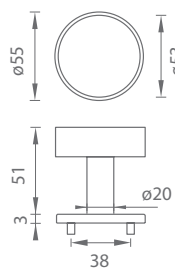

i PVD - ZÁRUKA NA POVRCH 30 ROKOV

MP - GULA - R 3SM

	Cena za kus v €	NEM		CIM PVD		NEM/NEL	
		bez DPH	s DPH	bez DPH	s DPH	bez DPH	s DPH
guľa pevná 3SM		12,50	15,00	18,00	21,60	18,00	21,60

MATERIÁL: NEREZ