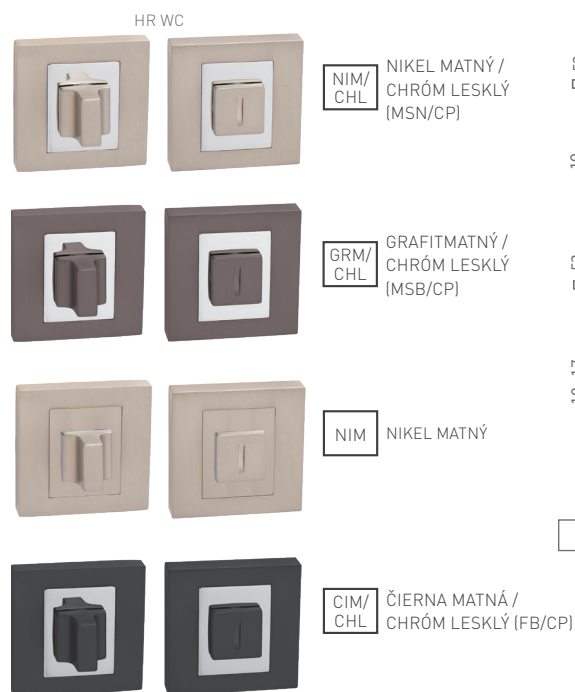

NIM/
CHL NIKEL MATNÝ /
CHRÓM LESKLÝ (MSN/CP)

GRM/
CHL GRAFITMATNÝ /
CHRÓM LESKLÝ (MSB/CP)

MATERIÁL: ZAMAK / HLINÍK

MP - BISKIT - HR

	Cena za set v €	bez DPH	s DPH
kl./kl. bez spodnej rozety		17,00	20,40
kl./kl. + rozety BB		24,00	28,80
kl./kl. + rozety PZ		24,00	28,80
kl./kl. + rozety WC		28,00	33,60
gula/kl. + rozety PZ		31,00	37,20

MATERIÁL: ZAMAK / HLINÍK

MP - ROZETY - HR

	Cena za set v €	bez DPH	s DPH
rozety HR BB		7,00	8,40
rozety HR PZ		7,00	8,40
rozety HR WC		11,00	13,20

MATERIÁL: ZAMAK / HLINÍK

MADLO PEVNÉ VYOSENÉ

MP - MADLO - HR