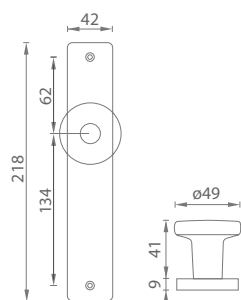

i Guľa použitá pri kľúčkoch na hranatom štíte (SH) v prevedení guľa/kľučka.

MP - GUĽA PEVNÁ - SH

	Cena za set v €	bez DPH	s DPH
guľa na oválnom štíte bez otvoru		17,00	20,40
guľa na oválnom štíte s PZ otvorom		17,00	20,40

5
ROZDÝVÁRKA

72
90
ROZTEC

F

TR 3
100 tis.

MATERIÁL: NEREZ