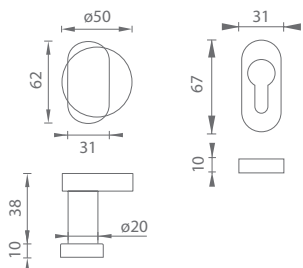

NEM NEREZ MATNÁ

MP - GUĽA VYOSENÁ PLOCHÁ - UOR

	Cena za set v €	bez DPH	s DPH
guľa otočná/otočná + PZ rozety			
guľa pevná/pevná + PZ rozety		PRIPRAVUJEME	
guľa pevná/otočná + PZ rozety			

MP - GUĽA VYOSENÁ PLOCHÁ - UOR

	Cena za kus v €	bez DPH	s DPH
guľa vyosená pevná kus		12,00	14,40

MATERIÁL: NEREZ