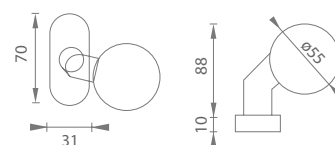

MP - GUĽA VYOSENÁ PLOCHÁ - UOR - CIM

	Cena za kus v €	bez DPH	s DPH
guľa vyosená pevná kus		16,00	19,20

NEM NEREZ MATNÁ

NEM NEREZ MATNÁ

i Guľa použitá pri kľučkách na úzkej oválnej rozete (UOR) v prevedení guľa/kľučka.