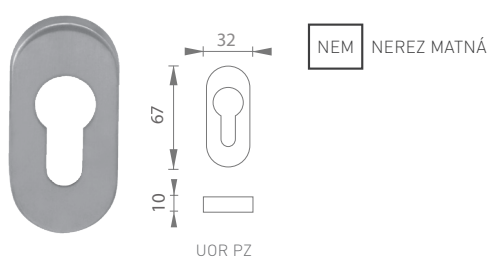

MATERIÁL: NEREZ

MP - ROZETA - UOR

	Cena za set v €	bez DPH	s DPH
rozety UOR bez otvoru - záslepka		2,50	3,00
rozety UOR PZ		2,50	3,00

MP - ROZETA - UOR

	Cena za set v €	bez DPH	s DPH
rozety UOR PZ		3,40	4,08