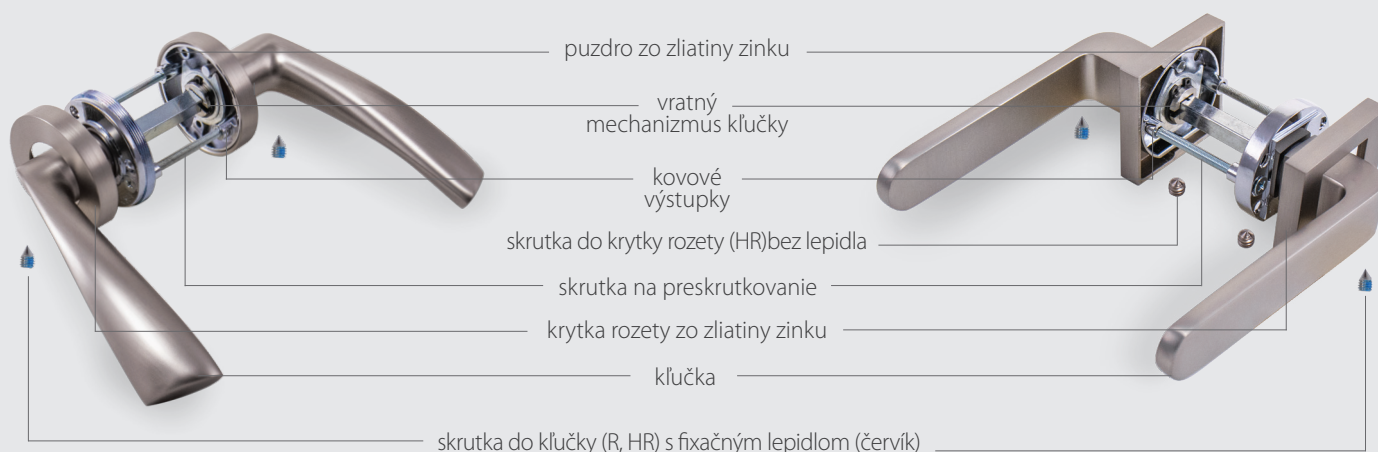

KONŠTRUKCIA KĽUČIEK

VYSVETLIVKY

predĺžená záruka 3 roky

súčasťou balenia je sada skrutiek na preskrutkovanie cez dvere

krytka rozety je závitová

kovová rozeta

obsahuje vratný mechanizmus kľučky - pružinu

rozeta s výstupkami (zabraňuje nežiadanej pohybu rozety na dverách)