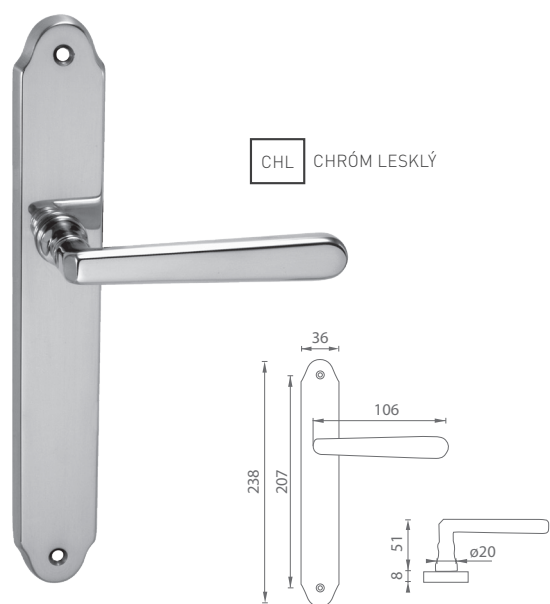

MATERIÁL: MOSADZ

CHL CHRÓM LESKLÝ

i Otvor a rozteč vyrážame na objednávku podľa typu zámku.

MP - ALT WIEN

Cena za set v €	ZLM.NAT		ZLL, BRM, BRA		CHL, CHM, NIM	
	bez DPH	s DPH	bez DPH	s DPH	bez DPH	s DPH
kľ./kľ. bez otvoru	19,50	23,40	23,00	27,60	28,00	33,60
kľ./kľ. s BB otvorom pre kľúč	19,50	23,40	23,00	27,60	28,00	33,60
kľ./kľ. s PZ otvorom pre vložku	19,50	23,40	23,00	27,60	28,00	33,60
kľ./kľ. s WC kľúčom	25,00	30,00	29,50	35,40	34,00	40,80
guľa/kľ. s PZ otvorom pre vložku	27,00	32,40	30,50	36,60	35,00	42,00

MATERIÁL: MOSADZ