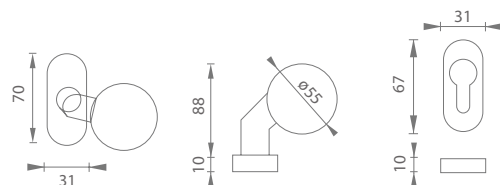

CIM ČIERNA MATNÁ (EB)