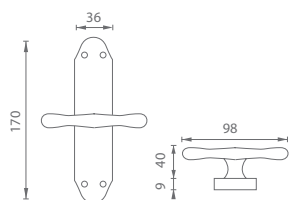

MATERIÁL: MOSADZ

MP - ALT WIEN - EUROOKNO

Cena za kus v €	ZLM.NAT		ZLL, BRM, BRA		CHL, CHM, NIM	
	bez DPH	s DPH	bez DPH	s DPH	bez DPH	s DPH
eurookno	12,00	14,40	13,50	16,20	15,50	18,60

MATERIÁL: MOSADZ

MP - ALT WIEN - ROZVORA

Cena za kus v €	ZLM.NAT		ZLL, BRM, BRA		CHL, CHM, NIM	
	bez DPH	s DPH	bez DPH	s DPH	bez DPH	s DPH
rozvora	12,00	14,40	15,00	18,00	16,50	19,80