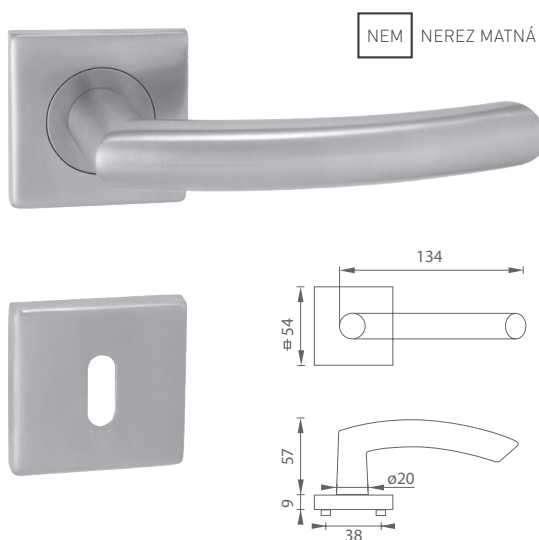

MP - FAVORIT - HR

	Cena za set v €	bez DPH	s DPH
kľ./kľ. bez spodnej rozety		20,00	24,00
kľ./kľ. + rozety BB		24,00	28,80
kľ./kľ. + rozety PZ		24,00	28,80
kľ./kľ. + rozety WC		33,00	39,60
guľa/kľ. + rozety PZ		33,00	39,60

MATERIÁL: NEREZ