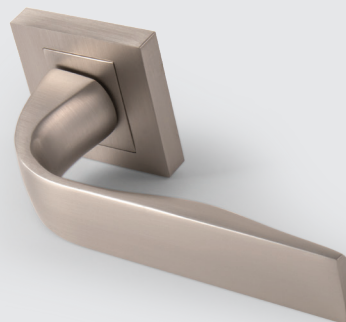

MATERIÁL: ZAMAK / HLINÍK

NIM NIKEL MATNÝ

CIM/CHL ČIERNA MATNÁ / CHRÓM LESKLÝ (FB/CP)

MP - CYNTHIA - HR

	Cena za set v €	bez DPH	s DPH
kl./kl. bez spodnej rozety		17,00	20,40
kl./kl. + rozety BB		24,00	28,80
kl./kl. + rozety PZ		24,00	28,80
kl./kl. + rozety WC		28,00	33,60
guľa/kl. + rozety PZ		31,00	37,20