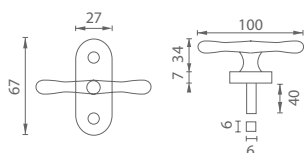

NI - ELEGANT - OLIVA

Cena za kus v €	ZLM.NAT		ZLL, BRM.LL		ZLM		CHL, CHM, NIM.LL	
	bez DPH	s DPH	bez DPH	s DPH	bez DPH	s DPH	bez DPH	s DPH
okenná oliva	11,70	14,04	14,00	16,80	15,30	18,36	16,90	20,28

MATERIÁL: MŮSADZ