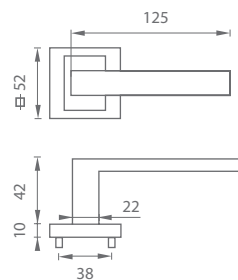

MATERIÁL: ZAMAK / HLINÍK

NIM/CHL NIKEL MATNÝ / CHRÓM LESKLÝ (MSN/CP)

GRM/CHL GRAFITMATNÝ / CHRÓM LESKLÝ (MSB/CP)

MP - HOLLY - HR

	Cena za set v €	bez DPH	s DPH
kl./kl. bez spodnej rozety		17,00	20,40
kl./kl. + rozety BB		24,00	28,80
kl./kl. + rozety PZ		24,00	28,80
kl./kl. + rozety WC		28,00	33,60
guľa/kl. + rozety PZ		31,00	37,20

MATERIÁL: ZAMAK / HLINÍK

NIM NIKEL MATNÝ

CIM/CHL ČIERNA MATNÁ / CHRÓM LESKLÝ (FB/CP)

MP - HOLLY - HR

	Cena za set v €	bez DPH	s DPH
kl./kl. bez spodnej rozety		17,00	20,40
kl./kl. + rozety BB		24,00	28,80
kl./kl. + rozety PZ		24,00	28,80
kl./kl. + rozety WC		28,00	33,60
guľa/kl. + rozety PZ		31,00	37,20