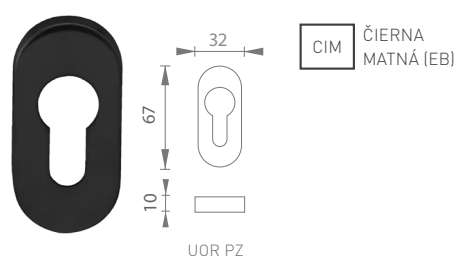

MATERIÁL: NEREZ

MP - ROZETA - UOR

	Cena za set v €	bez DPH	s DPH
rozety UOR bez otvoru - záslepka		2,50	3,00
rozety UOR PZ		2,50	3,00

MP - ROZETA - UOR

	Cena za set v €	bez DPH	s DPH
rozety UOR PZ		3,40	4,08