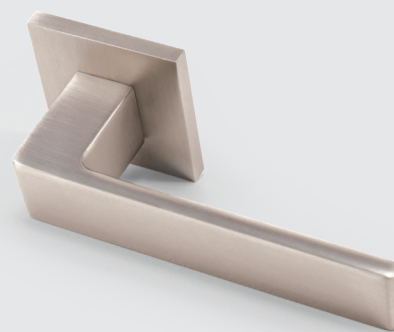

MP - HIT - HR SQ6

	Cena za set v €	bez DPH	s DPH
kľ./kľ. bez spodnej rozety		18,00	21,60
kľ./kľ. + rozety BBQ		25,00	30,00
kľ./kľ. + rozety PZ		25,00	30,00
kľ./kľ. + rozety WC		29,00	34,80

CHL CHM NIM GRM CIM