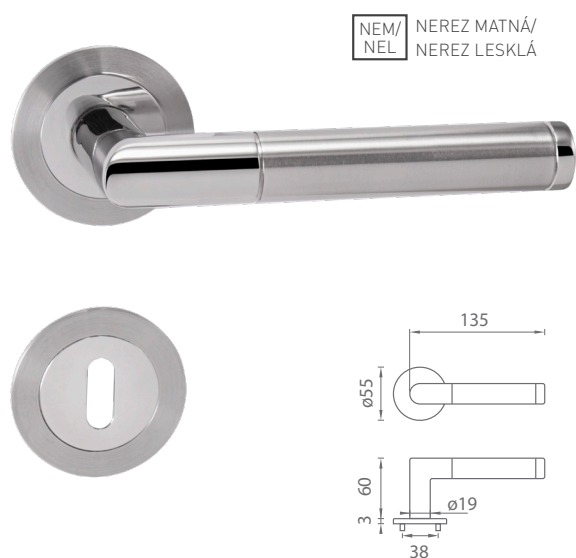

NEM/NEL NEREZ MATNÁ/
NEREZ LESKLÁ