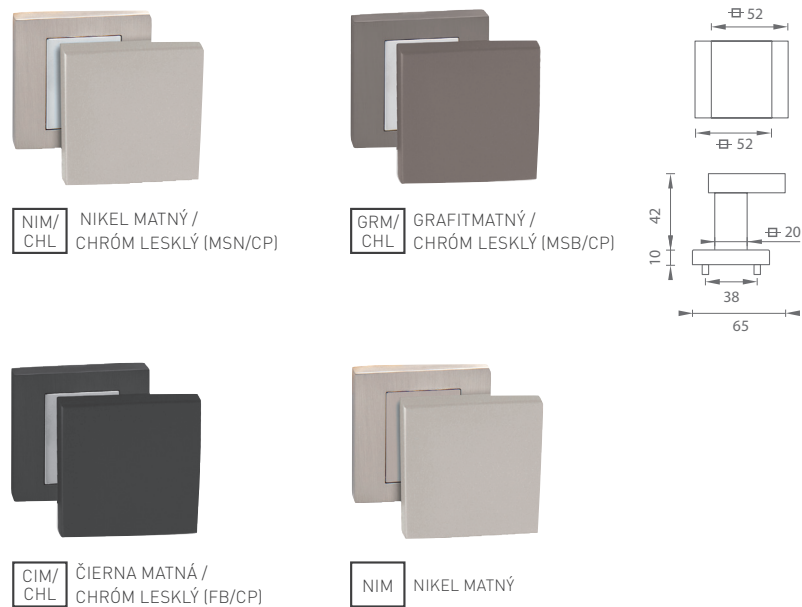

MATERIÁL: ZAMAK / HLINÍK

MP - ROZETY - HR

	Cena za set v €	bez DPH	s DPH
rozety HR BB		7,00	8,40
rozety HR PZ		7,00	8,40
rozety HR WC		11,00	13,20

MATERIÁL: ZAMAK / HLINÍK

MADLO PEVNÉ VYOSENÉ

MP - MADLO - HR