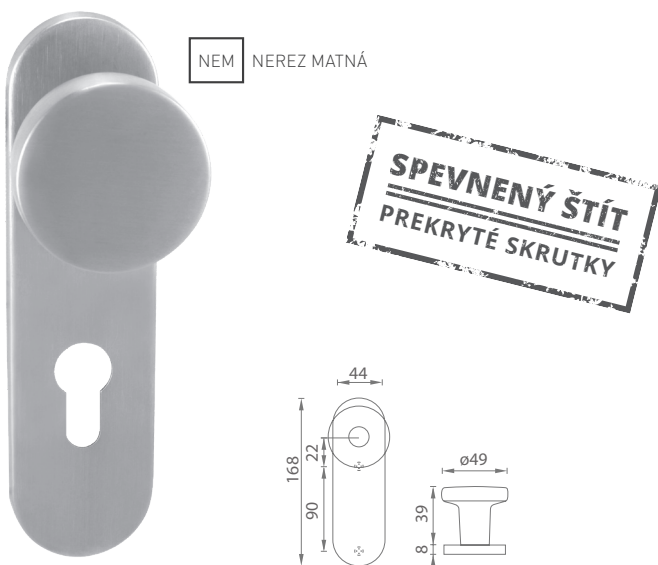

NEM NEREZ MATNÁ

SPEVNENÝ ŠTÍT
PREKRYTÉ SKRUTKY

i Dostupné len v rozteči 72 mm.

MP - GUĽA PEVNÁ ŠPECIÁL - SOK

	Cena za kus v €	bez DPH	s DPH
kl./kl. bez otvoru		20,00	24,00
guľa s PZ otvorom pre vložku		20,00	24,00

5
ROZTEČ ZABERA

72
ROZTEČ

TR 3
100 tis.

MATERIÁL: NEREZ