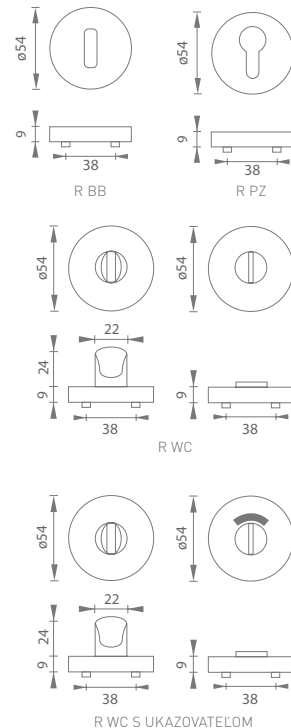

MATERIÁL: NEREZ

MP - ROZETA - R

	Cena za set v €	bez DPH	s DPH
rozety R bez otvoru - záslepka		2,50	3,00
rozety R BB		2,50	3,00
rozety R PZ		2,50	3,00
rozety R WC		9,20	11,04
rozety R WC s ukazovateľom		9,20	11,04

MP - ROZETA - R

	Cena za set v €	bez DPH	s DPH
rozety R BB		4,00	4,80
rozety R PZ		4,00	4,80
rozety R WC		13,00	15,60