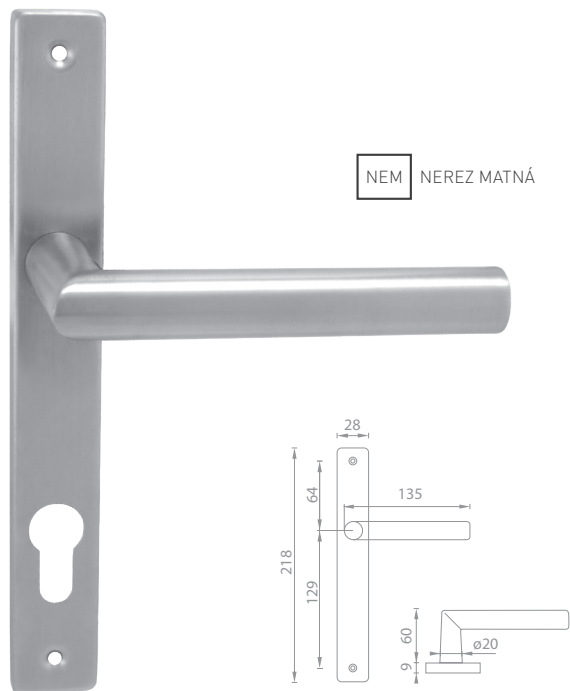

MATERIÁL: NEREZ

NEM NEREZ MATNÁ

i Otvor a rozteč vyrážame na objednávku podľa typu zámku.

MP - FAVORIT - SUH

	Cena za set v €	bez DPH	s DPH
kl./kl. bez otvoru		19,00	22,80
kl./kl. s BB otvorom pre kľúč		19,00	22,80
kl./kl. s PZ otvorom pre vložku		19,00	22,80
kl./kl. s WC kľúčom		26,50	31,80
guľa/kl. s PZ otvorom pre vložku		26,50	31,80