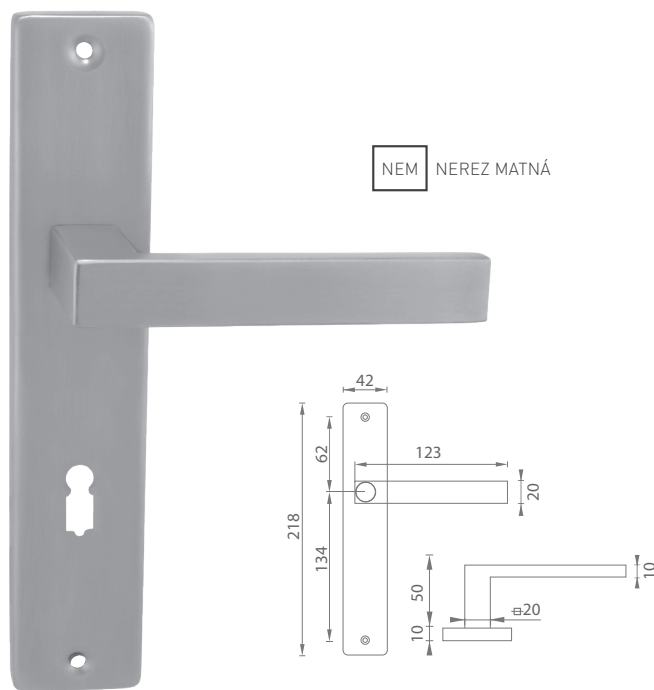

NEM NEREZ MATNÁ

i Otvor a rozteč vyrážame na objednávku podľa typu zámku.