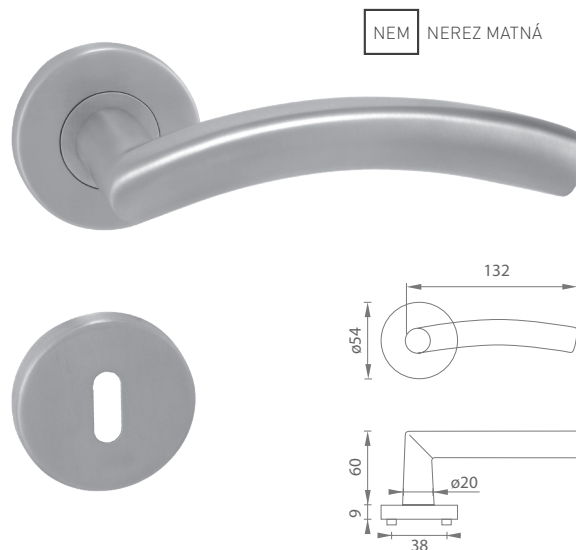

MP - COSLAN - R

	Cena za set v €	bez DPH	s DPH
kl./kl. bez spodnej rozety		12,50	15,00
kl./kl. + rozety BB		15,00	18,00
kl./kl. + rozety PZ		15,00	18,00
kl./kl. + rozety WC		21,70	26,04
kl./kl. + rozety WC s ukazovateľom		21,70	26,04
guľa/kl. + rozety PZ		21,70	26,04

MP - SWING - R

	Cena za set v €	bez DPH	s DPH
kl./kl. bez spodnej rozety		12,50	15,00
kl./kl. + rozety BB		15,00	18,00
kl./kl. + rozety PZ		15,00	18,00
kl./kl. + rozety WC		21,70	26,04
kl./kl. + rozety WC s ukazovateľom		21,70	26,04
guľa/kl. + rozety PZ		21,70	26,04