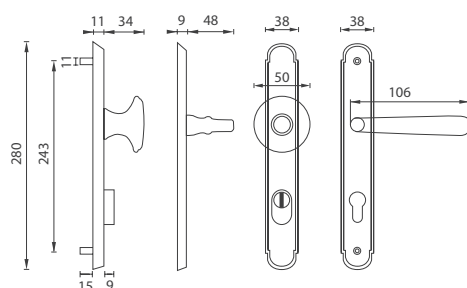

SIA SIVÁ
ANTIK (AGA)

CIM ČIERNA
MATNÁ (NB)

Guľa / kľučka bez prekrytia

Guľa / kľučka s prekrytím

NI - ALT WIEN -
SPEVNENÉ KOVANIE

	Cena za set v €	ZLM.NAT		ZLL, BRM, BRA, CIM		ZLM		CHL, CHM, NIM.LL		SIA	
		bez DPH	s DPH	bez DPH	s DPH	bez DPH	s DPH	bez DPH	s DPH	bez DPH	s DPH
kl./kl. s PZ otvorom pre vložku	75,80	90,96	82,00	98,40	87,60	105,12	91,00	109,20	102,80	123,36	
guľa./kl. s PZ otvorom pre vložku	79,20	95,04	86,50	103,80	91,00	109,20	94,40	113,28	106,20	127,44	
kl./kl. s PZ otvorom pre vložku PLUS*	118,00	141,60	126,50	151,80	131,50	157,80	134,80	161,76	148,30	177,96	
guľa./kl. s PZ otvorom pre vložku PLUS*	119,70	143,64	131,50	157,80	134,80	161,76	139,90	167,88	151,70	182,04	