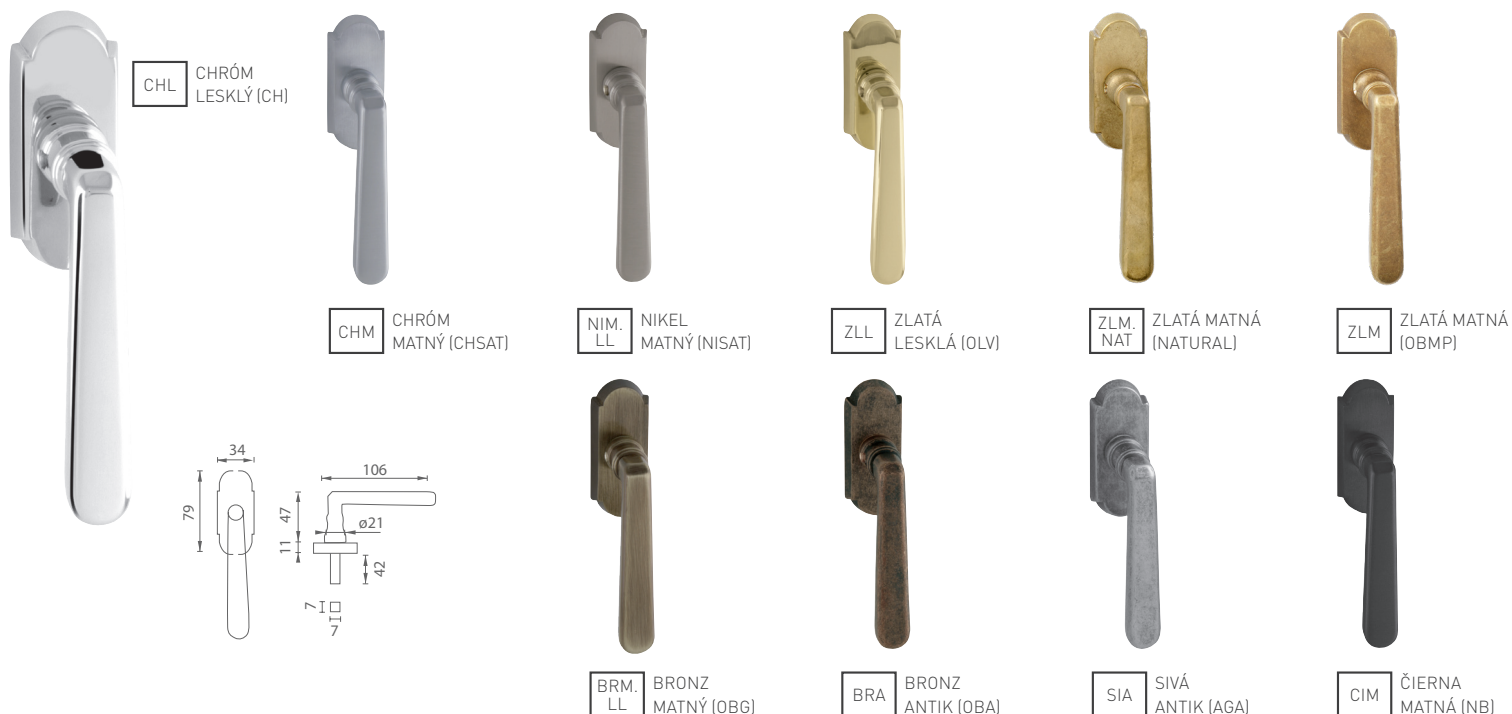

MATERIÁL: MOSADZ

NI - ALT WIEN - EUROOKNO

Cena za kus v €	ZLM.NAT		ZLL, BRM, BRA, CIM		ZLM		CHL, CHM, NIM.LL		SIA	
	bez DPH	s DPH	bez DPH	s DPH	bez DPH	s DPH	bez DPH	s DPH	bez DPH	s DPH
kľučka na eurookno	18,00	21,60	21,00	25,20	21,20	25,44	24,60	29,52	27,00	32,40

MATERIÁL: MOSADZ