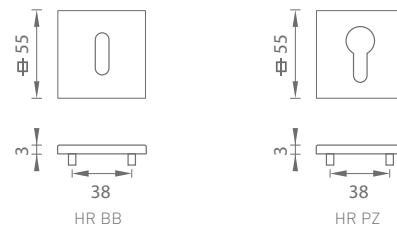

NEM NEREZ MATNÁ