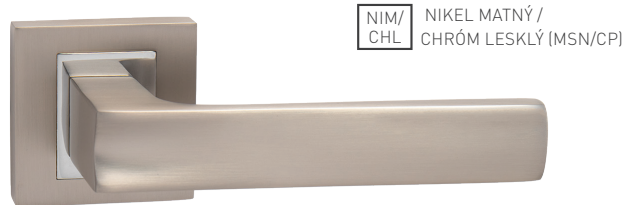

MP - ROZETY - R

	Cena za set v €	bez DPH	s DPH
rozety R BB		7,00	8,40
rozety R PZ		7,00	8,40
rozety R WC		11,00	13,20

MP - GULA - R

	Cena za kus v €	bez DPH	s DPH
guľa pevná		15,00	18,00

MATERIÁL: ZAMAK / HLINÍK