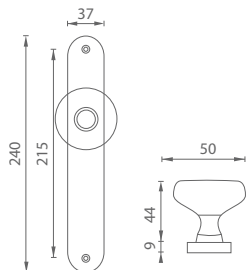

CHM CHRÓM MATNÝ (CHSAT)