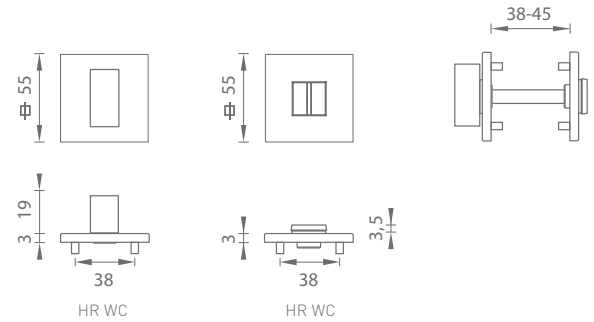

CIM PVD ČIERNÁ MATNÁ PVD (SB)

i PVD - ZÁRUKA NA POVRCH 30 ROKOV

MP - ROZETY - HR 3SM

	Cena za set v €	NEM		CIM PVD	
		bez DPH	s DPH	bez DPH	s DPH
rozety R 3SM BB		6,00	7,20	9,00	10,80
rozety R 3SM PZ		6,00	7,20	9,00	10,80
rozety R 3SM WC 6x6		14,00	16,80	19,00	22,80

MATERIÁL: NEREZ