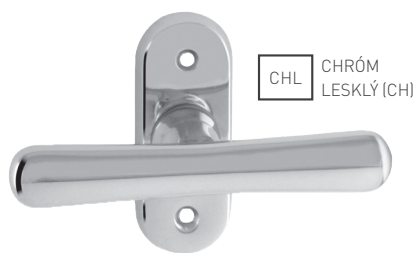

CHL CHRÓM LESKLÝ (CH)