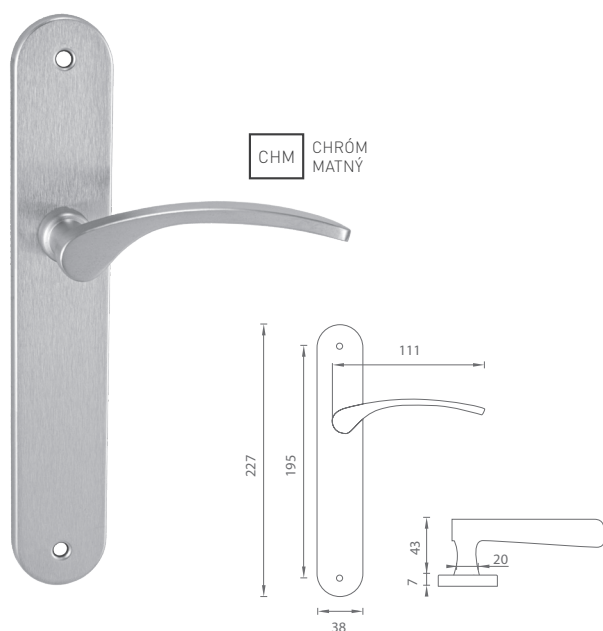

MATERIÁL: ZAMAK

CHM CHRÓM
MATNÝ