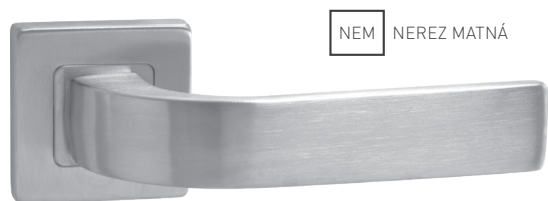

NEM NEREZ MATNÁ