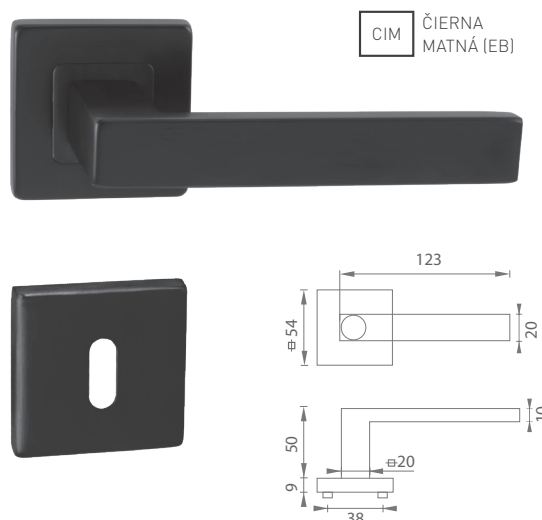

CIM ČIERNA MATNÁ (EB)

MP - QUADRA - HR

	Cena za set v €	bez DPH	s DPH
kľ./kľ. bez spodnej rozety		20,00	24,00
kľ./kľ. + rozety BB		23,00	27,60
kľ./kľ. + rozety PZ		23,00	27,60
kľ./kľ. + rozety WC		30,50	36,60
kľ./kľ. + rozety WC s ukazovateľom		30,50	36,60
guľa/kľ. + rozety PZ		30,50	36,60

MP - QUADRA - HR

	Cena za set v €	bez DPH	s DPH
kľ./kľ. bez spodnej rozety		25,00	30,00
kľ./kľ. + rozety BB		29,00	34,80
kľ./kľ. + rozety PZ		29,00	34,80
kľ./kľ. + rozety WC		38,00	45,60
guľa/kľ. + rozety PZ		38,00	45,60