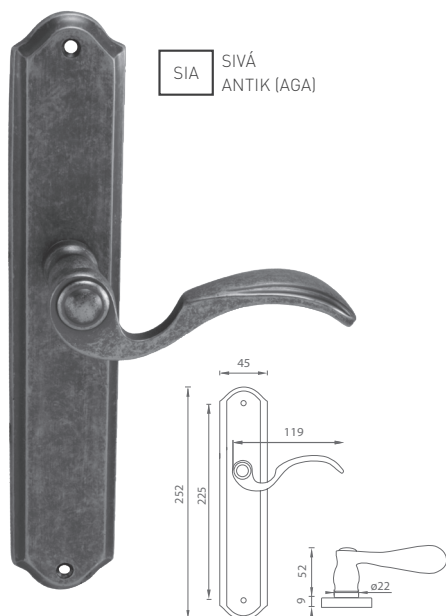

MATERIÁL: MOSADZ

SIA SIVÁ ANTIK (AGA)