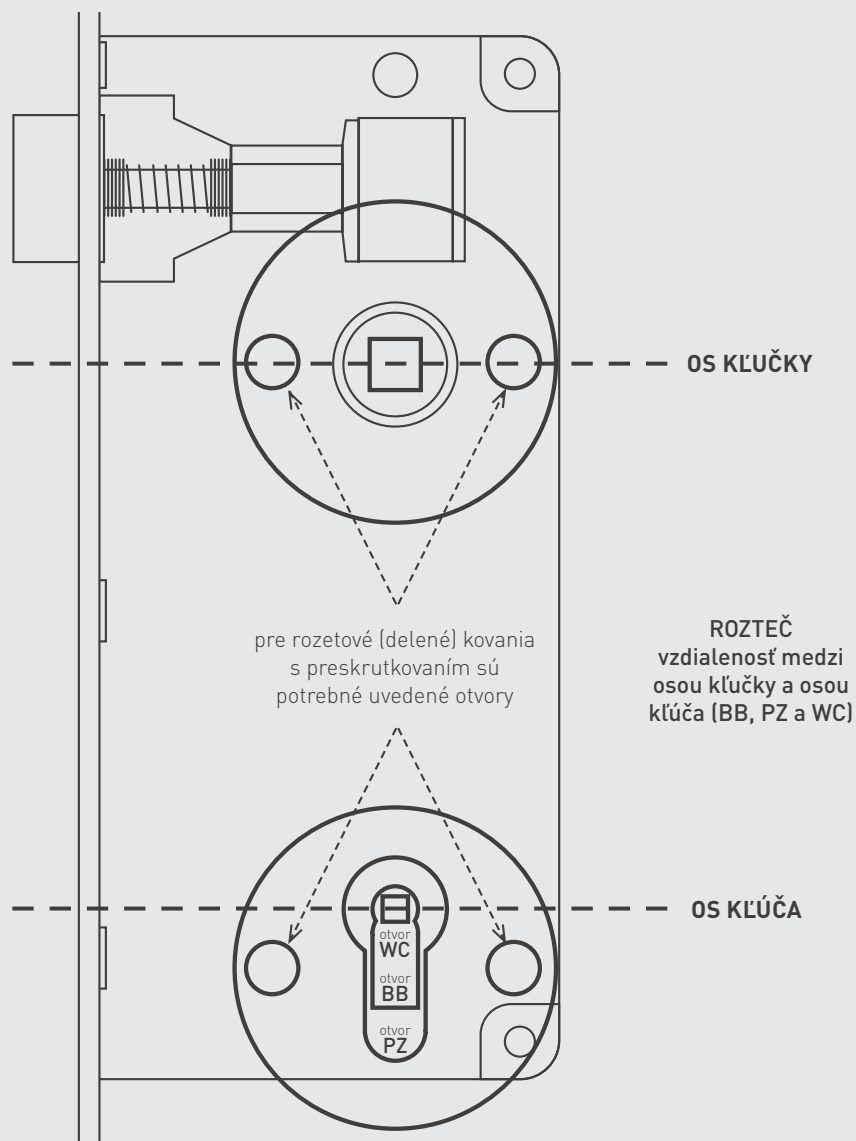

POMOCNÉ PRAVÍTKO

Typ otvoru a rozteč (vzdialenosť medzi osou kľučky a osou kľúča) sú vyrábané na objednávku podľa typu zámku.

Štandardná rozteč je 72 alebo 90 mm. Na objednávku je možné vyraziť rozteč 85, 88, 92 alebo 96 mm.

Uvedená informácia platí len pre štítové kovania. Pri rozetovom kovaní sa neurčuje rozteč.

Odmerajte vzdialenosť medzi osou kľučky a osou kľúča (rozteč).

Štandardné rozmery sú zvýraznené hrubými čiarami.