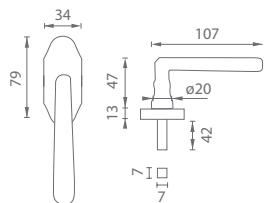

MATERIÁL: MOSADZ

MP - ALT WIEN - EUROOKNO

Cena za kus v €	ZLM.NAT		ZLL, BRM, BRA		CHL, CHM, NIM	
	bez DPH	s DPH	bez DPH	s DPH	bez DPH	s DPH
eurookno	12,00	14,40	13,50	16,20	15,50	18,60

MATERIÁL: MOSADZ

MP - ALT WIEN - ROZVORA

Cena za kus v €	ZLM.NAT		ZLL, BRM, BRA		CHL, CHM, NIM	
	bez DPH	s DPH	bez DPH	s DPH	bez DPH	s DPH
rozvora	12,00	14,40	15,00	18,00	16,50	19,80