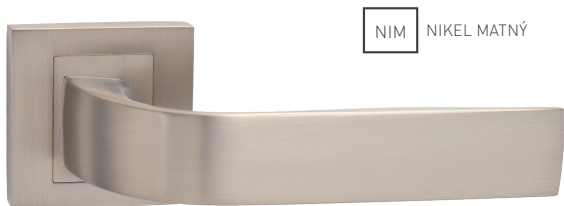

MATERIÁL: ZAMAK / HLINÍK

NIM NIKEL MATNÝ