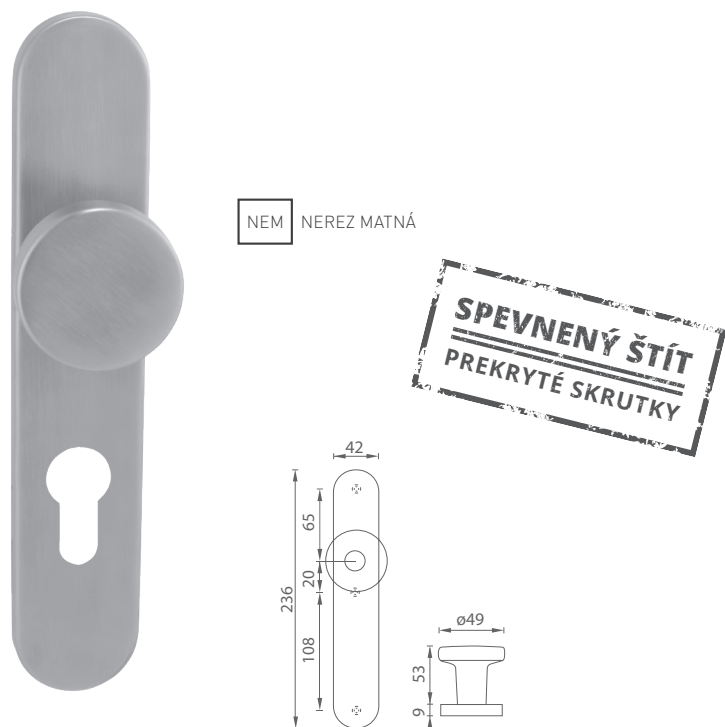

i Otvor a rozteč vyrážame na objednávku podľa typu zámku.