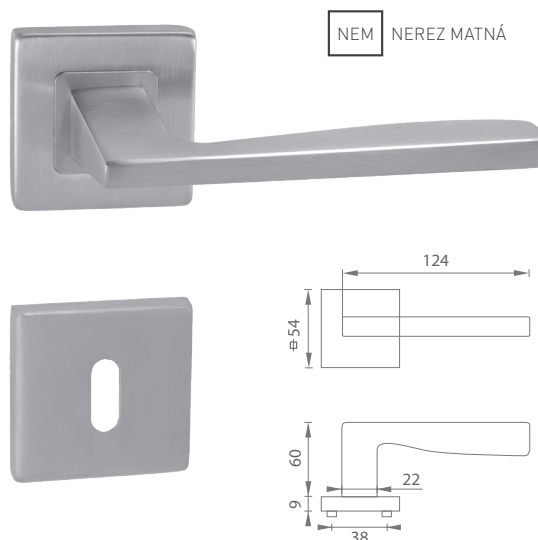

MP - FAVORIT - HR

	Cena za set v €	bez DPH	s DPH
kľ./kľ. bez spodnej rozety		20,00	24,00
kľ./kľ. + rozety BB		24,00	28,80
kľ./kľ. + rozety PZ		24,00	28,80
kľ./kľ. + rozety WC		33,00	39,60
guľa/kľ. + rozety PZ		33,00	39,60

MATERIÁL: NEREZ