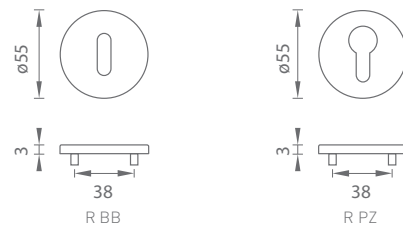

i PVD - ZÁRUKA NA POVRCH 30 ROKOV

MP - ROZETY - R 3SM

	Cena za set v €	NEM		CIM PVD		NEM/NEL	
		bez DPH	s DPH	bez DPH	s DPH	bez DPH	s DPH
rozety R 3SM BB		6,00	7,20	9,00	10,80	8,00	9,60
rozety R 3SM PZ		6,00	7,20	9,00	10,80	8,00	9,60
rozety R 3SM WC 6x6		14,00	16,80	19,00	22,80	18,00	21,60

MATERIÁL: NEREZ