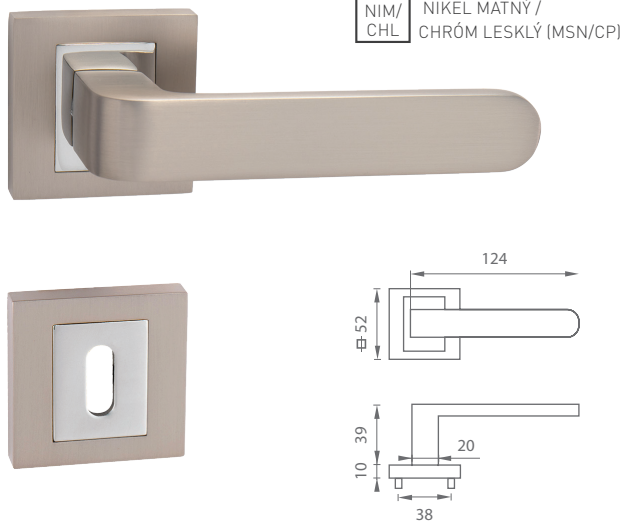

MATERIÁL: ZAMAK / HLINÍK

CIM/
CHL ČIERNÁ MATNÁ /
CHRÓM LESKLÝ (FB/CP)

MP - JASPER - HR

	Cena za set v €	bez DPH	s DPH
kl./kl. bez spodnej rozety		17,00	20,40
kl./kl. + rozety BB	 	24,00	28,80
kl./kl. + rozety PZ	 	24,00	28,80
kl./kl. + rozety WC	 	28,00	33,60
guľa/kl. + rozety PZ	 	31,00	37,20