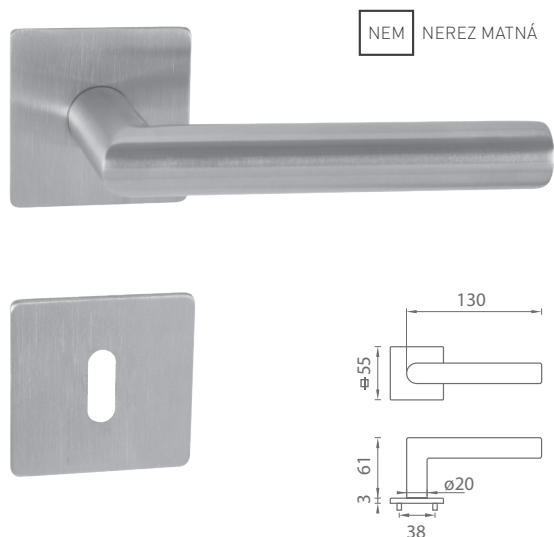

MATERIÁL: NEREZ

NEM NEREZ MATNÁ