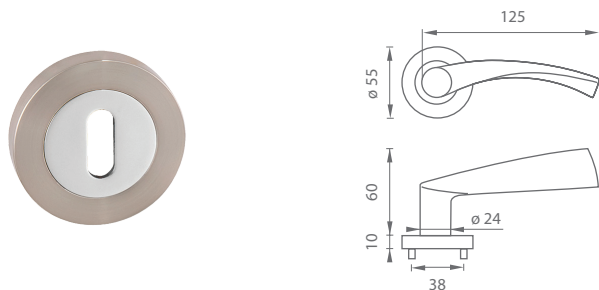

MP - SPIRIT - R

	Cena za set v €	bez DPH	s DPH
kl./kl. bez spodnej rozety		16,00	19,20
kl./kl. + rozety BB		23,00	27,60
kl./kl. + rozety PZ		23,00	27,60
kl./kl. + rozety WC		27,00	32,40
guľa/kl. + rozety PZ		30,00	36,00