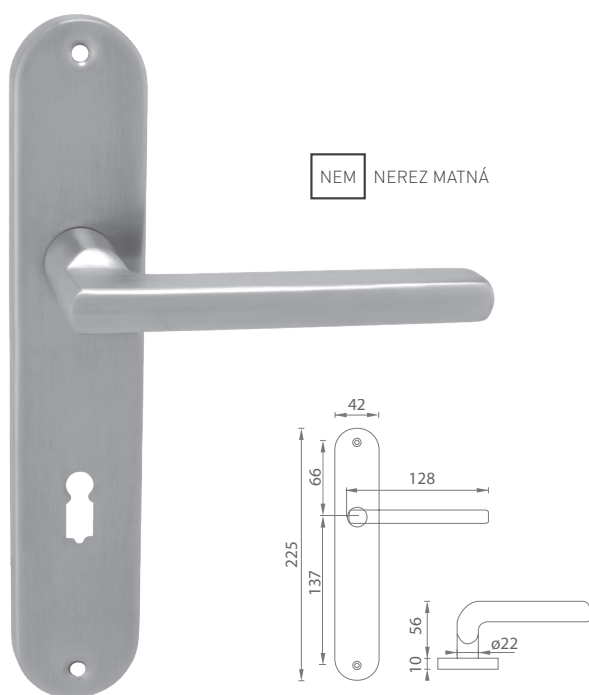

NEM NEREZ MATNÁ

i Otvor a rozteč vyrážame na objednávku podľa typu zámku.

MP - TORNADO - SO

	Cena za set v €	bez DPH	s DPH
kl./kl. bez otvoru		23,00	27,60
kl./kl. s BB otvorom pre kľúč		23,00	27,60
kl./kl. s PZ otvorom pre vložku		23,00	27,60
kl./kl. s WC kľúčom		31,00	37,20
guľa/kl. s PZ otvorom pre vložku		31,00	37,20

MATERIÁL: NEREZ

NEM NEREZ MATNÁ

i Otvor a rozteč vyrážame na objednávku podľa typu zámku.

MP - DANIELA - SO

	Cena za set v €	bez DPH	s DPH
kl./kl. bez otvoru		23,00	27,60
kl./kl. s BB otvorom pre kľúč		23,00	27,60
kl./kl. s PZ otvorom pre vložku		23,00	27,60
kl./kl. s WC kľúčom		31,00	37,20
guľa/kl. s PZ otvorom pre vložku		31,00	37,20