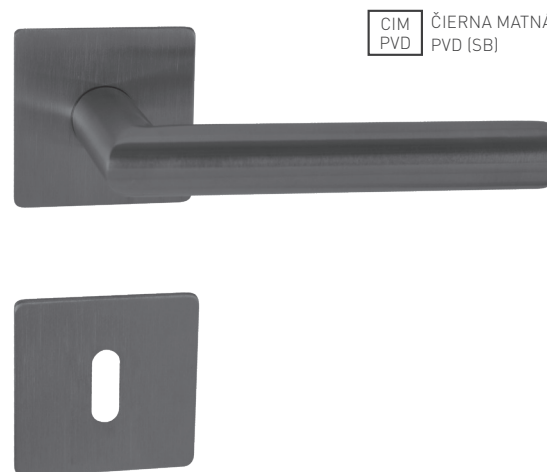

CIM PVD ČIERNA MATNÁ PVD (SB)

i PVD - ZÁRUKA NA POVRCH 30 ROKOV

MP - FAVORIT - HR 3SM

	Cena za set v €	bez DPH	s DPH
kl./kl. bez spodnej rozety		22,00	26,40
kl./kl. + rozety BB		28,00	33,60
kl./kl. + rozety PZ		28,00	33,60
kl./kl. + rozety WC		36,00	43,20
madlo/kl. + rozety PZ		30,00	36,00

MP - FAVORIT - HR 3SM

	Cena za set v €	bez DPH	s DPH
kl./kl. bez spodnej rozety		30,00	36,00
kl./kl. + rozety BB		39,00	46,80
kl./kl. + rozety PZ		39,00	46,80
kl./kl. + rozety WC		49,00	58,80
madlo/kl. + rozety PZ		42,00	50,40

MATERIÁL: NEREZ