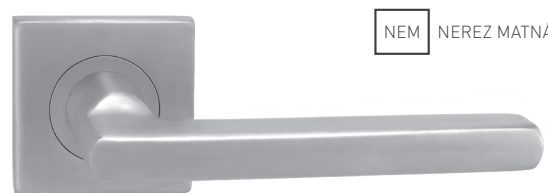

NEM NEREZ MATNÁ