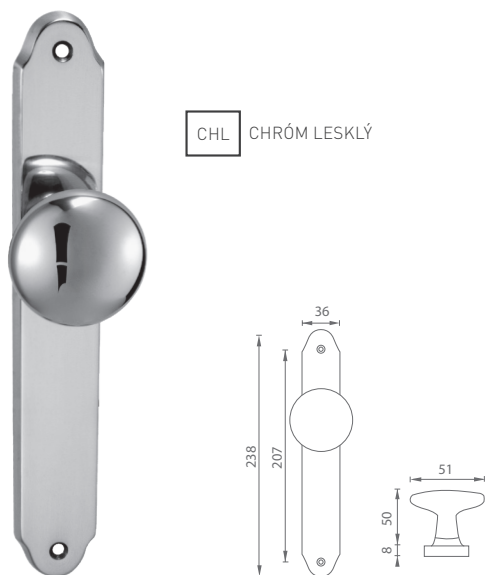

CHL CHRÓM LESKLÝ