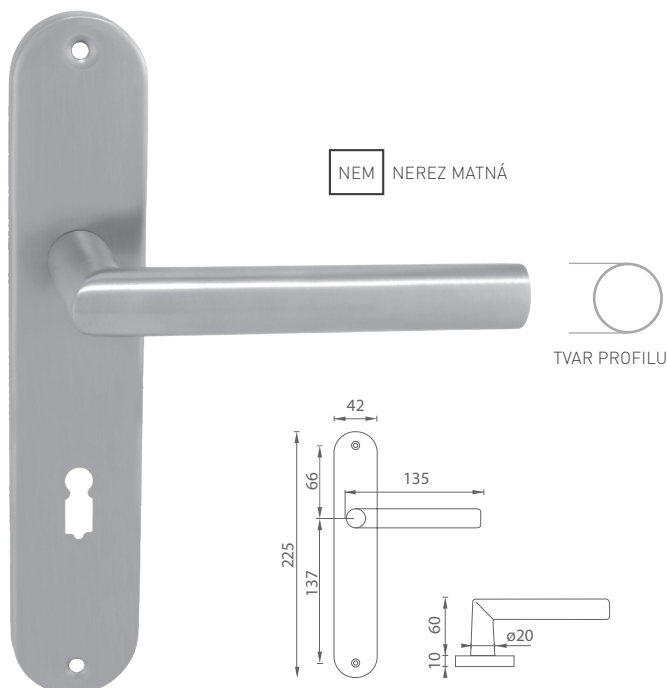

NEM NEREZ MATNÁ

i Madlo použité pri kľučkách QUADRA - HR v prevedení madlo/kľučka.

MP - MADLO PEVNÉ VYOSENÉ - HR

	Cena za kus v €	bez DPH	s DPH
madlo - HR (hraná rozeta)		19,00	22,80

5
ROZDÝV KAMARNA

KR

TR 4
200 tis.

MATERIÁL: NEREZ

MATERIÁL: NEREZ

NEM NEREZ MATNÁ

TVAR PROFILU

i Otvor a rozteč vyrážame na objednávku podľa typu zámku.

CIM ČIERNA MATNÁ (EB)

TVAR PROFILU

i Otvor a rozteč vyrážame na objednávku podľa typu zámku.