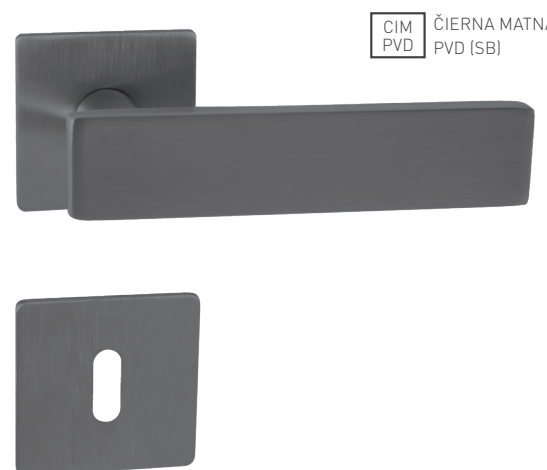

CIM PVD ČIERNA MATNÁ PVD (SB)

i PVD - ZÁRUKA NA POVRCH 30 ROKOV

MP - APOLO - HR 3SM

	Cena za set v €	bez DPH	s DPH
kl./kl. bez spodnej rozety		24,00	28,80
kl./kl. + rozety BB		30,00	36,00
kl./kl. + rozety PZ		30,00	36,00
kl./kl. + rozety WC		38,00	45,60
madlo/kl. + rozety PZ		32,00	38,40

MP - APOLO - HR 3SM

	Cena za set v €	bez DPH	s DPH
kl./kl. bez spodnej rozety		32,00	38,40
kl./kl. + rozety BB		41,00	49,20
kl./kl. + rozety PZ		41,00	49,20
kl./kl. + rozety WC		51,00	61,20
madlo/kl. + rozety PZ		43,00	51,60