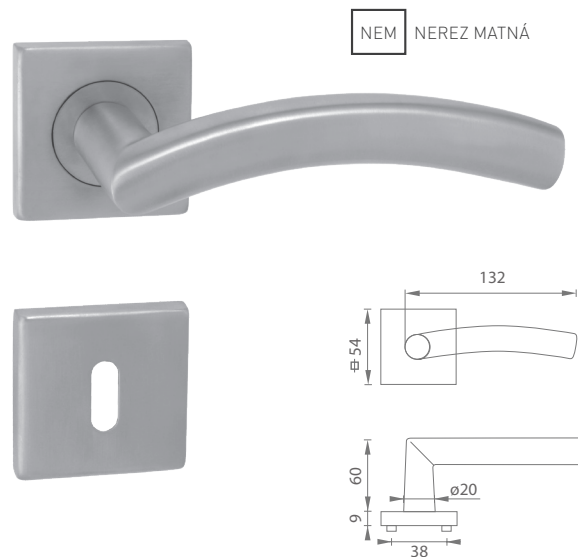

MP - COSLAN - HR

	Cena za set v €	bez DPH	s DPH
kl./kl. bez spodnej rozety		14,00	16,80
kl./kl. + rozety BB		17,00	20,40
kl./kl. + rozety PZ		17,00	20,40
kl./kl. + rozety WC		24,50	29,40
kl./kl. + rozety WC s ukazovateľom		24,50	29,40
guľa/kl. + rozety PZ		24,50	29,40

MP - SWING - HR

	Cena za set v €	bez DPH	s DPH
kl./kl. bez spodnej rozety		14,00	16,80
kl./kl. + rozety BB		17,00	20,40
kl./kl. + rozety PZ		17,00	20,40
kl./kl. + rozety WC		24,50	29,40
kl./kl. + rozety WC s ukazovateľom		24,50	29,40
guľa/kl. + rozety PZ		24,50	29,40