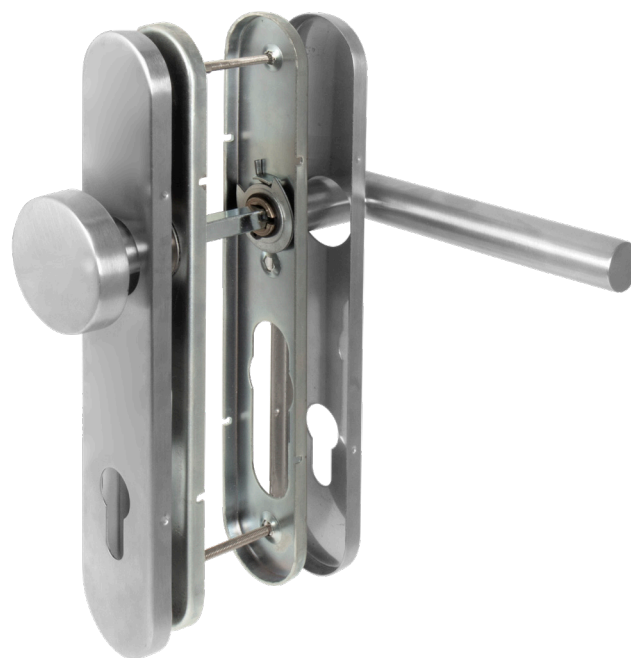

KONŠTRUKCIA ŠTÍTOV ŠPECIÁL

MP - GUĽA PEVNÁ ŠPECIÁL - SOD

	Cena za kus v €	bez DPH	s DPH
guľa bez otvoru		20,00	24,00
guľa s PZ otvorom pre vložku		20,00	24,00