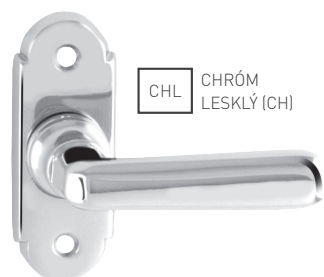

BRA BRONZ ANTIK (OBA)

SIA SIVÁ ANTIK (AGA)

CIM ČIERNA MATNÁ (NB)

NI - ALT WIEN - OLIVA

Cena za kus v €	ZLM.NAT		ZLL, BRM, BRA, CIM		ZLM		CHL, CHM, NIM.LL		SIA	
	bez DPH	s DPH	bez DPH	s DPH	bez DPH	s DPH	bez DPH	s DPH	bez DPH	s DPH
okenná oliva	15,20	18,24	17,50	21,00	18,90	22,68	19,90	23,88	23,60	28,32