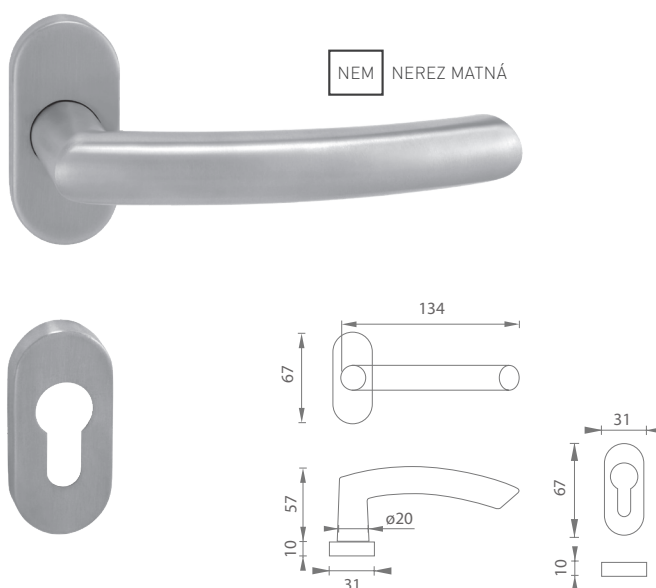

NEM NEREZ MATNÁ