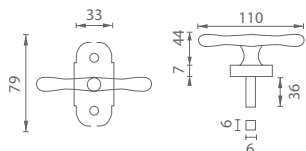

BRA BRONZ ANTIK (OBA)