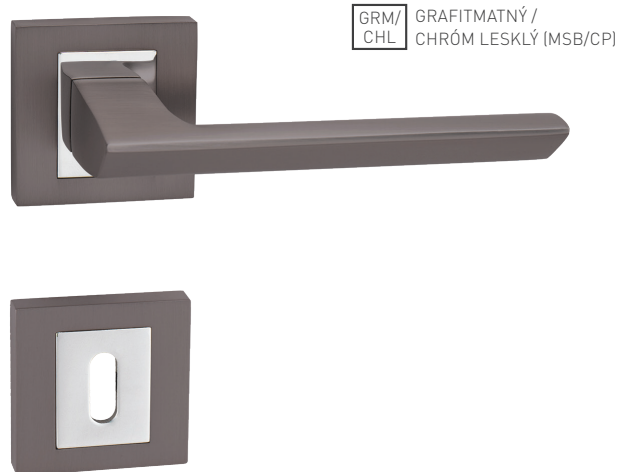

GRM/
CHL GRAFITMATNÝ /
CHRÓM LESKLÝ (MSB/CP)

MP - JASPER - HR

	Cena za set v €	bez DPH	s DPH
kl./kl. bez spodnej rozety		17,00	20,40
kl./kl. + rozety BB		24,00	28,80
kl./kl. + rozety PZ		24,00	28,80
kl./kl. + rozety WC		28,00	33,60
guľa/kl. + rozety PZ		31,00	37,20