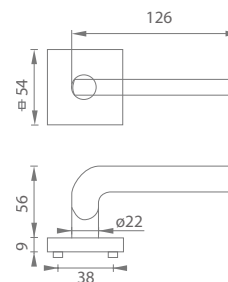

MP - DANIELA - HR

	Cena za set v €	bez DPH	s DPH
kl./kl. bez spodnej rozety		20,00	24,00
kl./kl. + rozety BB		23,00	27,60
kl./kl. + rozety PZ		23,00	27,60
kl./kl. + rozety WC		30,50	36,60
kl./kl. + rozety WC s ukazovateľom		30,50	36,60
guľa/kl. + rozety PZ		30,50	36,60

MP - DANIELA - HR

	Cena za set v €	bez DPH	s DPH
kl./kl. bez spodnej rozety		26,00	31,20
kl./kl. + rozety BB		30,00	36,00
kl./kl. + rozety PZ		30,00	36,00
kl./kl. + rozety WC		39,00	46,80
guľa/kl. + rozety PZ		39,00	46,80

MATERIÁL: NEREZ

MATERIÁL: NEREZ