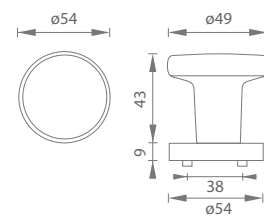

i Guľa použitá pri kľúčoch na okrúhlej rozete (R) v prevedení guľa/kľučka.

i Guľa použitá pri kľúčoch na okrúhlej rozete (R) v prevedení guľa/kľučka.

MP - GUĽA PEVNÁ - R

	Cena za kus v €	bez DPH	s DPH
guľa pevná - R (okrúhla rozeta)		13,00	15,60

MP - GUĽA PEVNÁ - R

	Cena za kus v €	bez DPH	s DPH
guľa pevná - R (okrúhla rozeta)		17,50	21,00

MATERIÁL: NEREZ