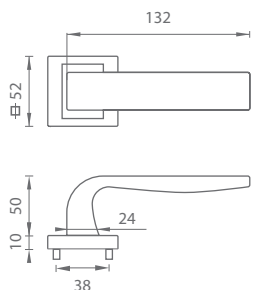

MATERIÁL: ZAMAK / HLINÍK

MP - CYNTHIA - HR

	Cena za set v €	bez DPH	s DPH
kl./kl. bez spodnej rozety		17,00	20,40
kl./kl. + rozety BB		24,00	28,80
kl./kl. + rozety PZ		24,00	28,80
kl./kl. + rozety WC		28,00	33,60
guľa/kl. + rozety PZ		31,00	37,20

MATERIÁL: ZAMAK / HLINÍK

MP - CYNTHIA - HR

	Cena za set v €	bez DPH	s DPH
kl./kl. bez spodnej rozety		17,00	20,40
kl./kl. + rozety BB		24,00	28,80
kl./kl. + rozety PZ		24,00	28,80
kl./kl. + rozety WC		28,00	33,60
guľa/kl. + rozety PZ		31,00	37,20