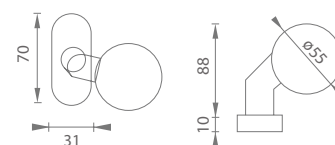

i Guľa použitá pri kľučkách na úzkej oválnej rozete (UOR) v prevedení guľa/kľučka.

MP - GUĽA VYOSENÁ - UOR - CIM

	Cena za set v €	bez DPH	s DPH
guľa otočná/otočná + PZ rozety		35,40	42,48
guľa pevná/pevná + PZ rozety		35,40	42,48
guľa pevná/otočná + PZ rozety		35,40	42,48

MP - GUĽA VYOSENÁ - UOR - CIM

	Cena za kus v €	bez DPH	s DPH
vyosená guľa pevná kus		16,00	19,20

MATERIÁL: NEREZ

MATERIÁL: NEREZ