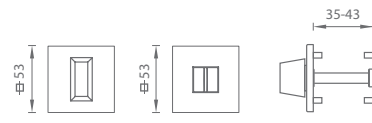

HR WC

MP - ROZETY - HR SQ6

	Cena za set v €	bez DPH	s DPH
rozety HR BBQ		7,00	8,40
rozety HR PZ		7,00	8,40
rozety HR WC		11,00	13,20