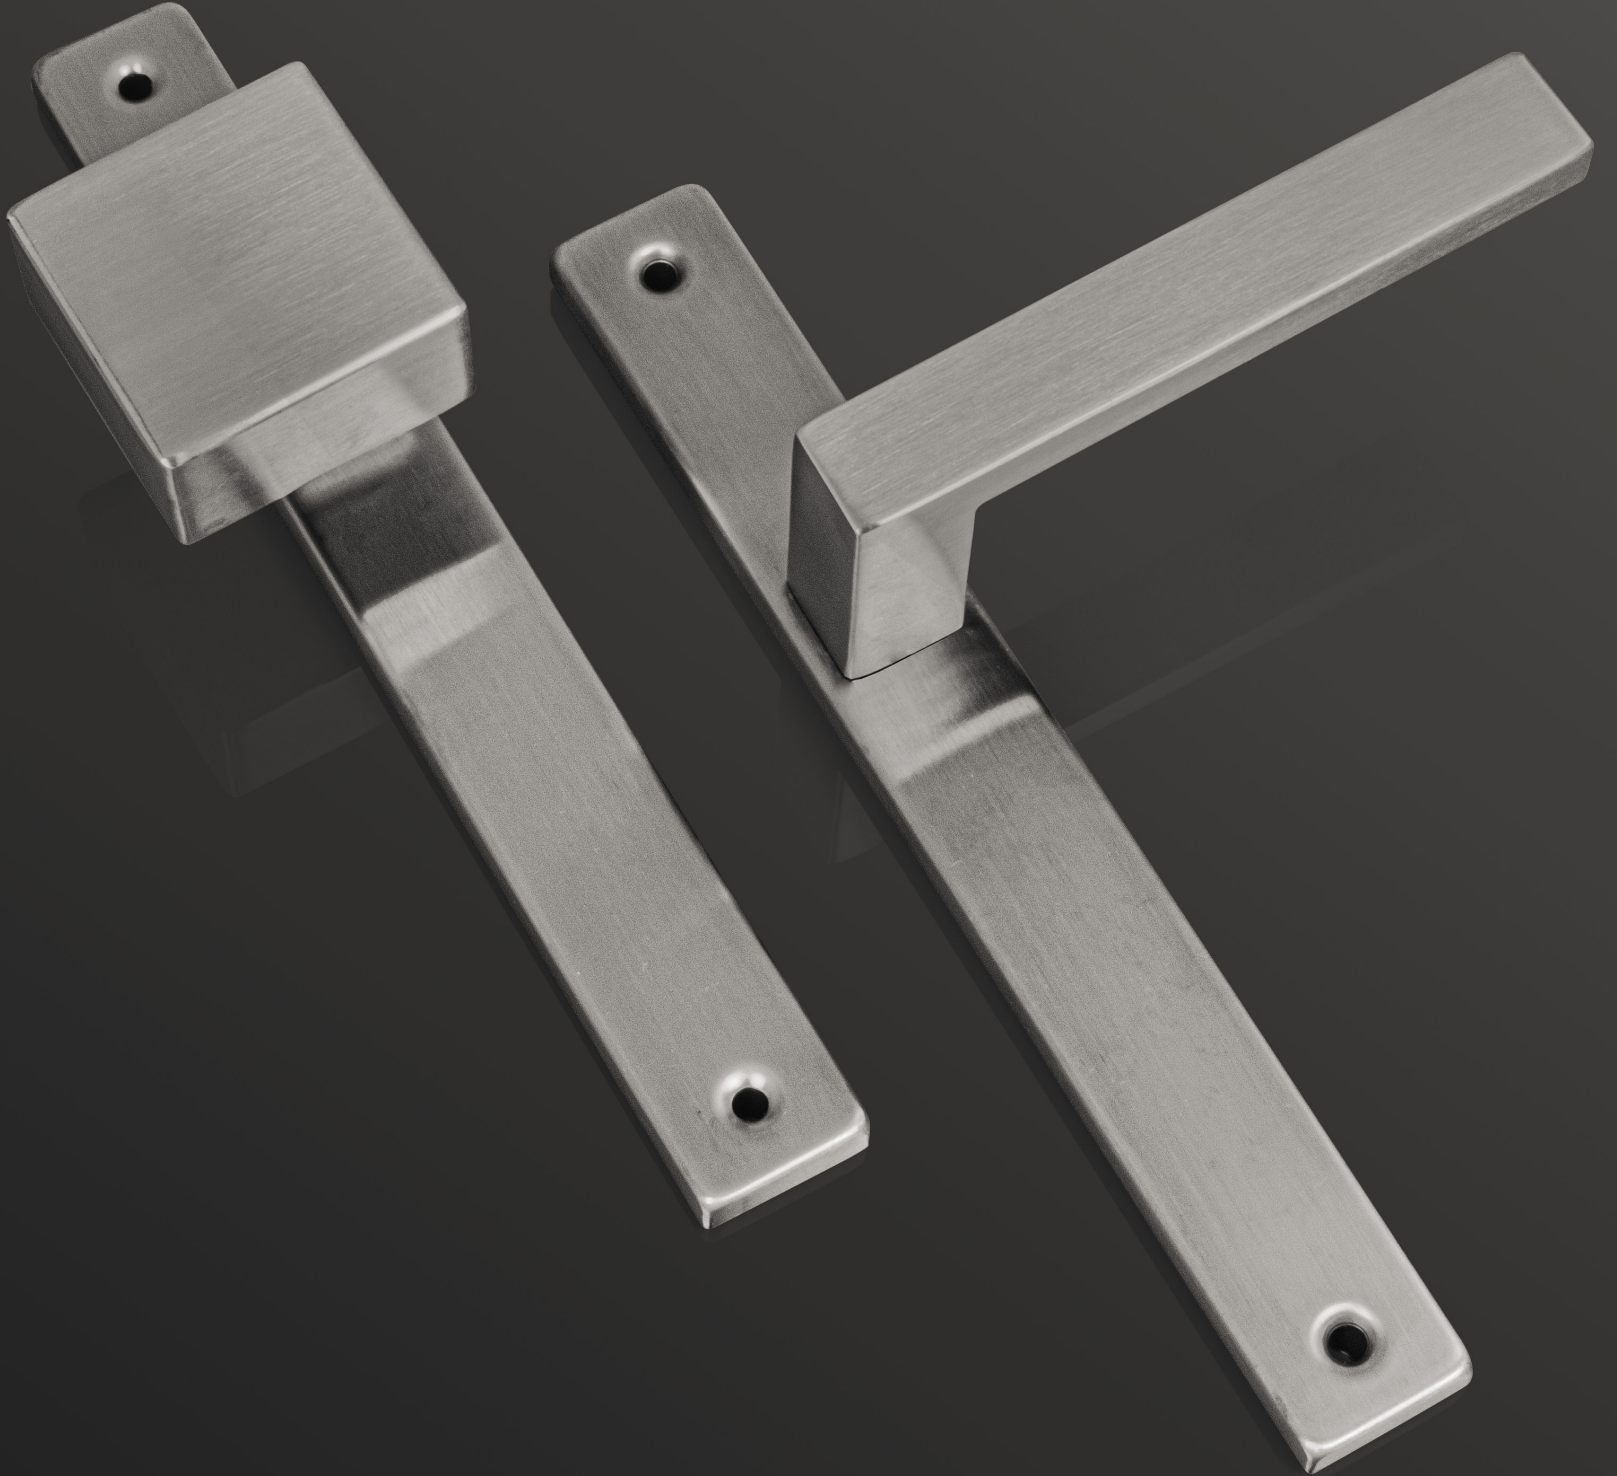

PRE ÚZKE PROFILY

Vysokokvalitná nerez, zúžený dizajn roziet a štítov v kombinácii s kľučkou, guľou alebo madlom - komplexná ponuka kovaní pre profilové dvere s úzkym rámom, záhradné brány a bráničky.

MATERIÁL: NEREZ