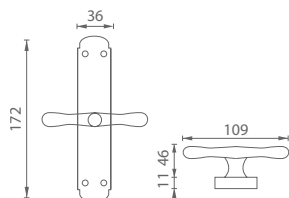

BRM.LL BRONZ MATNÝ (OBG)