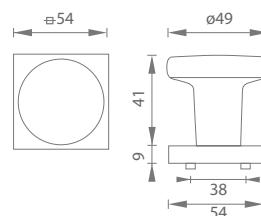

MP - ROZETA - HR

	Cena za set v €	bez DPH	s DPH
rozety HR BB		4,00	4,80
rozety HR PZ		4,00	4,80
rozety HR WC		13,00	15,60

MATERIÁL: NEREZ