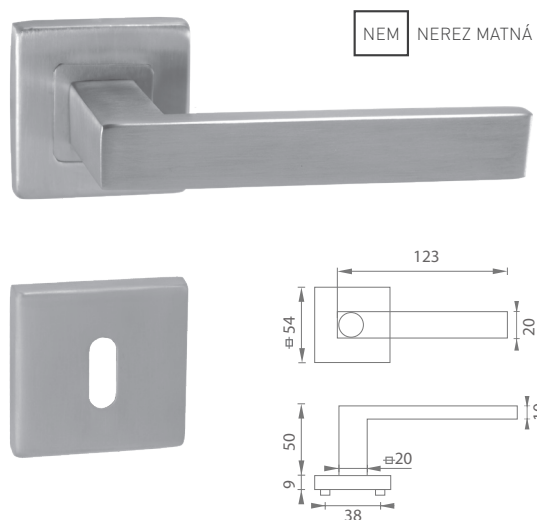

NEM NEREZ MATNÁ