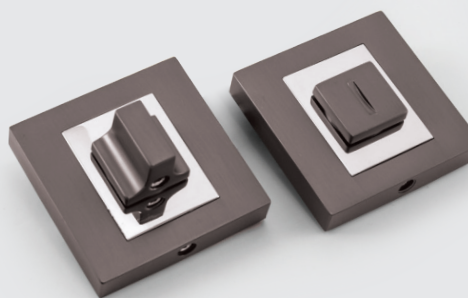

MP - ROZETY - HR

	Cena za set v €	bez DPH	s DPH
rozety HR BB		7,00	8,40
rozety HR PZ		7,00	8,40
rozety HR WC		11,00	13,20