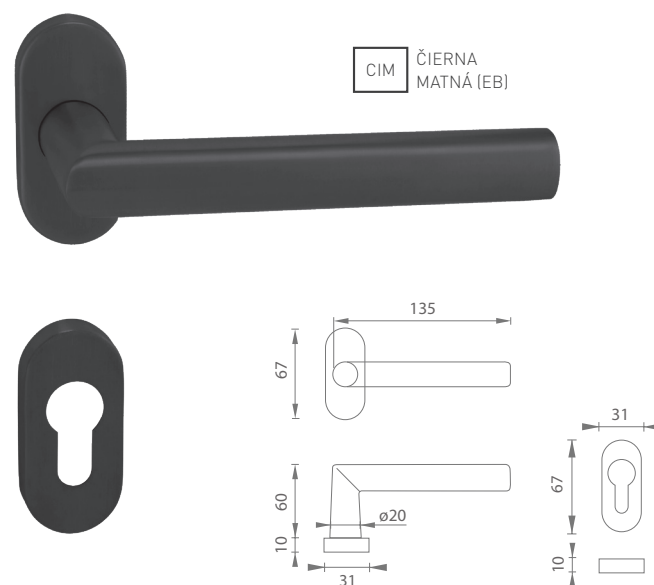

CIM ČIERNÁ MATNÁ (EB)

MP - FAVORIT - UOR

	Cena za set v €	bez DPH	s DPH
kl./kl. + rozety PZ		15,50	18,60
guľa/kl. + rozety PZ		23,00	27,60

MP - FAVORIT - UOR

	Cena za set v €	bez DPH	s DPH
kl./kl. + rozety PZ		22,00	26,40
guľa/kl. + rozety PZ		30,40	36,48

MATERIÁL: NEREZ