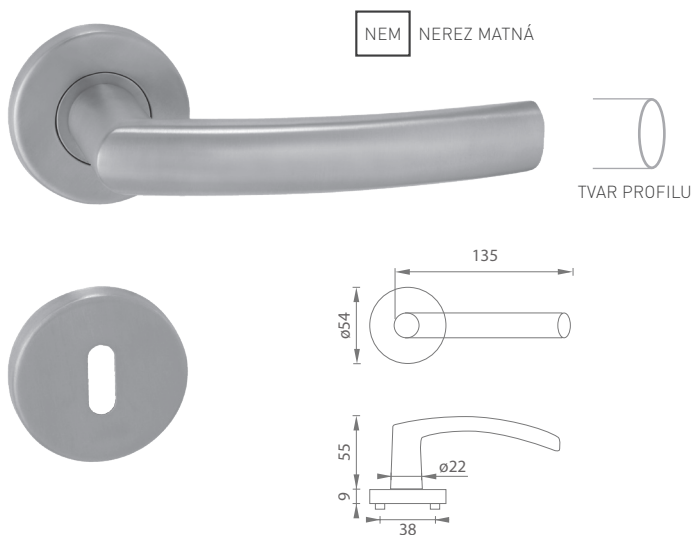

MATERIÁL: NEREZ