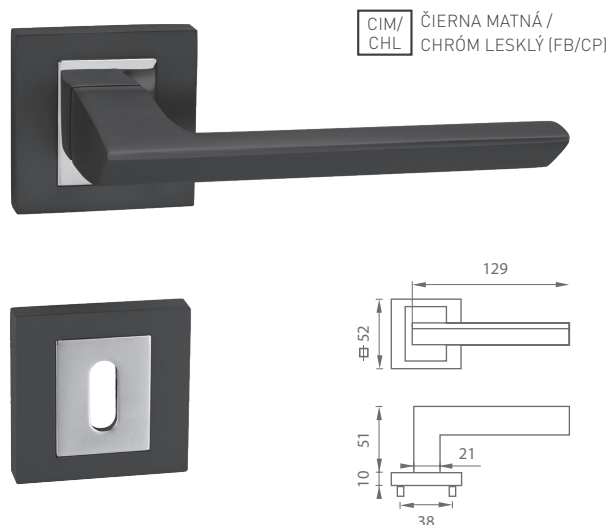

MATERIÁL: ZAMAK / HLINÍK

CIM/
CHL ČIERNÁ MATNÁ /
CHRÓM LESKLÝ (FB/CP)

MP - JASPER - HR

	Cena za set v €	bez DPH	s DPH
kl./kl. bez spodnej rozety		17,00	20,40
kl./kl. + rozety BB		24,00	28,80
kl./kl. + rozety PZ		24,00	28,80
kl./kl. + rozety WC		28,00	33,60
guľa/kl. + rozety PZ		31,00	37,20