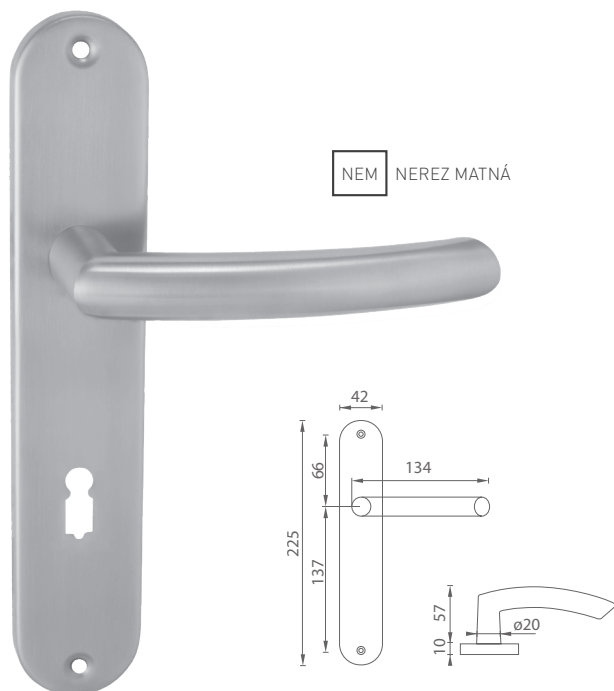

NEM NEREZ MATNÁ

i Otvor a rozteč vyrážame na objednávku podľa typu zámku.

MP - NERO - SO

	Cena za set v €	bez DPH	s DPH
kl./kl. bez otvoru		19,00	22,80
kl./kl. s BB otvorom pre kľúč		19,00	22,80
kl./kl. s PZ otvorom pre vložku		19,00	22,80
kl./kl. s WC kľúčom		26,50	31,80
guľa/kl. s PZ otvorom pre vložku		26,50	31,80