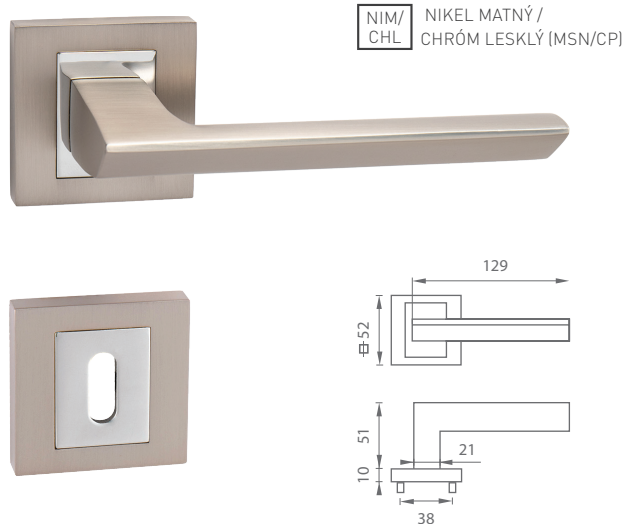

MATERIÁL: ZAMAK / HLINÍK

NIM NIKEL MATNÝ

CIM/CHL ČIERNA MATNÁ / CHRÓM LESKLÝ (FB/CP)

MP - CYNTHIA - HR

	Cena za set v €	bez DPH	s DPH
kl./kl. bez spodnej rozety		17,00	20,40
kl./kl. + rozety BB		24,00	28,80
kl./kl. + rozety PZ		24,00	28,80
kl./kl. + rozety WC		28,00	33,60
guľa/kl. + rozety PZ		31,00	37,20

MATERIÁL: ZAMAK / HLINÍK

NIM/
CHL NIKEL MATNÝ /
CHRÓM LESKLÝ (MSN/CP)

GRM/
CHL GRAFITMATNÝ /
CHRÓM LESKLÝ (MSB/CP)

MP - JASPER - HR

	Cena za set v €	bez DPH	s DPH
kl./kl. bez spodnej rozety		17,00	20,40
kl./kl. + rozety BB	 	24,00	28,80
kl./kl. + rozety PZ	 	24,00	28,80
kl./kl. + rozety WC	 	28,00	33,60
guľa/kl. + rozety PZ	 	31,00	37,20