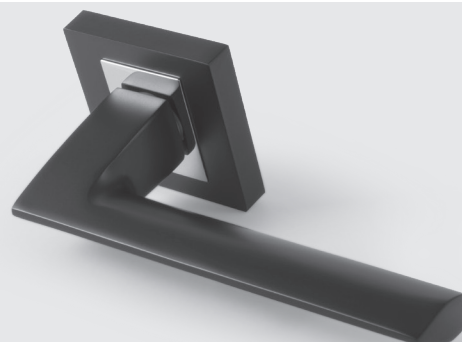

GRM/
CHL GRAFITMATNÝ /
CHRÓM LESKLÝ (MSB/CP)