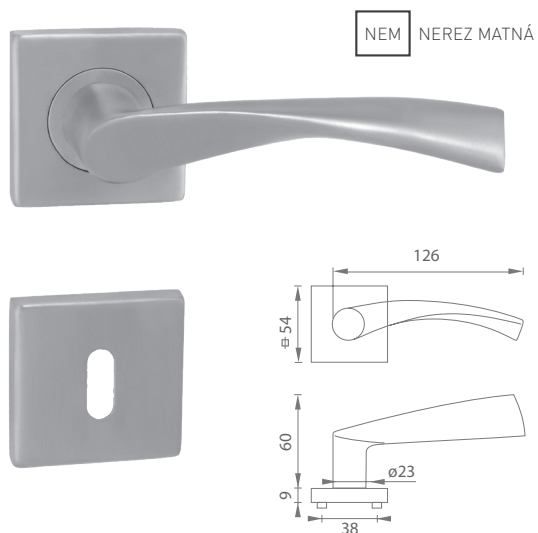

MP - TORNADO - HR

	Cena za set v €	bez DPH	s DPH
kl./kl. bez spodnej rozety		20,00	24,00
kl./kl. + rozety BB		23,00	27,60
kl./kl. + rozety PZ		23,00	27,60
kl./kl. + rozety WC		30,50	36,60
kl./kl. + rozety WC s ukazovateľom		30,50	36,60
guľa/kl. + rozety PZ		30,50	36,60

MATERIÁL: NEREZ

MATERIÁL: NEREZ