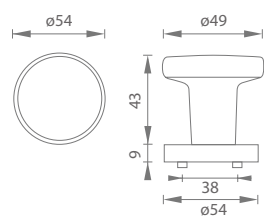

i Guľa použitá pri kľúčoch na okrúhlej rozete (R) v prevedení guľa/kľučka.

i Guľa použitá pri kľúčoch na okrúhlej rozete (R) v prevedení guľa/kľučka.

MP - GUĽA PEVNÁ - R

	Cena za kus v €	bez DPH	s DPH
guľa pevná - R (okrúhla rozeta)		13,00	15,60

MP - GUĽA PEVNÁ - R

	Cena za kus v €	bez DPH	s DPH
guľa pevná - R (okrúhla rozeta)		17,50	21,00

MATERIÁL: NEREZ