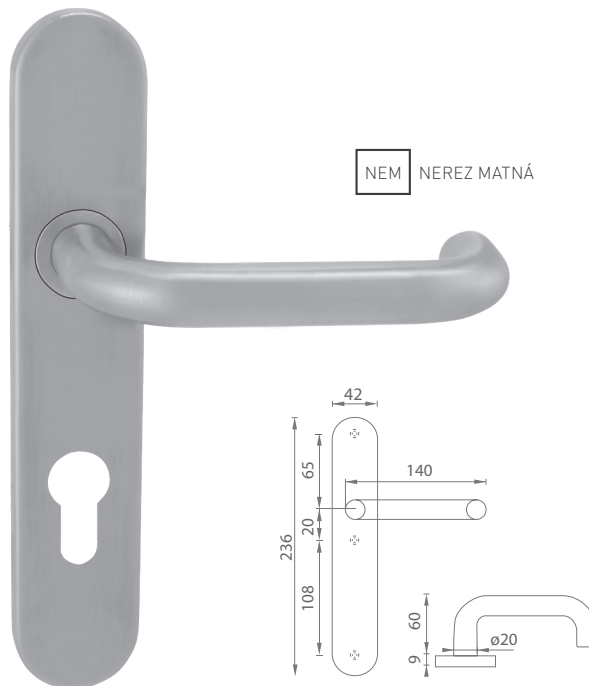

i Otvor a rozteč vyrážame na objednávku podľa typu zámku.

MP - FAVORIT ŠPECIÁL - SOD

	Cena za set v €	bez DPH	s DPH
kl./kl. bez otvoru		25,00	30,00
kl./kl. s BB otvorom pre kľúč		25,00	30,00
kl./kl. s PZ otvorom pre vložku		25,00	30,00
kl./kl. s WC kľúčom		32,00	38,40
guľa/kl. s PZ otvorom pre vložku		32,00	38,40

MP - COSLAN ŠPECIÁL - SOD

	Cena za set v €	bez DPH	s DPH
kl./kl. bez otvoru		25,00	30,00
kl./kl. s BB otvorom pre kľúč		25,00	30,00
kl./kl. s PZ otvorom pre vložku		25,00	30,00
kl./kl. s WC kľúčom		32,00	38,40
guľa/kl. s PZ otvorom pre vložku		32,00	38,40

MATERIÁL: NEREZ