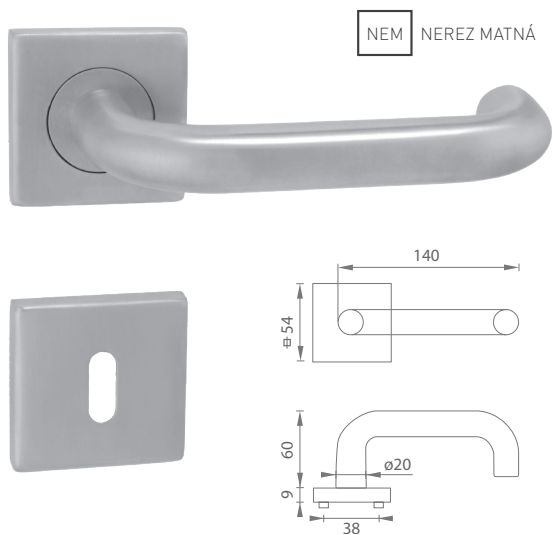

MATERIÁL: NEREZ

MP - NERO - HR

	Cena za set v €	bez DPH	s DPH
kľ./kľ. bez spodnej rozety		14,00	16,80
kľ./kľ. + rozety BB		17,00	20,40
kľ./kľ. + rozety PZ		17,00	20,40
kľ./kľ. + rozety WC		24,50	29,40
kľ./kľ. + rozety WC s ukazovateľom		24,50	29,40
guľa/kľ. + rozety PZ		24,50	29,40

MP - MODERNA - HR

	Cena za set v €	bez DPH	s DPH
kľ./kľ. bez spodnej rozety		20,00	24,00
kľ./kľ. + rozety BB		23,00	27,60
kľ./kľ. + rozety PZ		23,00	27,60
kľ./kľ. + rozety WC		30,50	36,60
kľ./kľ. + rozety WC s ukazovateľom		30,50	36,60
guľa/kľ. + rozety PZ		30,50	36,60