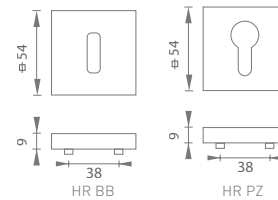

MATERIÁL: NEREZ

Farby v ukazovateli

MP - ROZETA - HR

	Cena za set v €	bez DPH	s DPH
rozety HR bez otvoru - záslepka		3,00	3,60
rozety HR BB		3,00	3,60
rozety HR PZ		3,00	3,60
rozety HR WC		10,50	12,60
rozety HR WC s ukazovateľom		10,50	12,60

MP - ROZETA - HR

	Cena za set v €	bez DPH	s DPH
rozety HR BB		4,00	4,80
rozety HR PZ		4,00	4,80
rozety HR WC		13,00	15,60

MATERIÁL: NEREZ

i Guľa použitá pri kľúčoch na hranatej rozete (HR) v prevedení guľa/kľučka.

i Guľa použitá pri kľúčoch na hranatej rozete (HR) v prevedení guľa/kľučka.

MP - GUĽA PEVNÁ - HR

	Cena za kus v €	bez DPH	s DPH
guľa pevná - HR (hraná rozeta)		14,50	17,40

MP - GUĽA PEVNÁ - HR

	Cena za kus v €	bez DPH	s DPH
guľa pevná - HR (hraná rozeta)		19,00	22,80