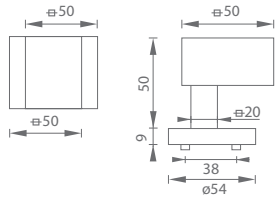

i Madlo použité pri kľučkách QUADRA - HR v prevedení madlo/kľučka.

MP - MADLO PEVNÉ VYOSENÉ - HR

	Cena za kus v €	bez DPH	s DPH
madlo - HR (hraná rozeta)		19,00	22,80

5
ROZDÝV KAMARNA

KR

TR 4
200 tis.

MATERIÁL: NEREZ