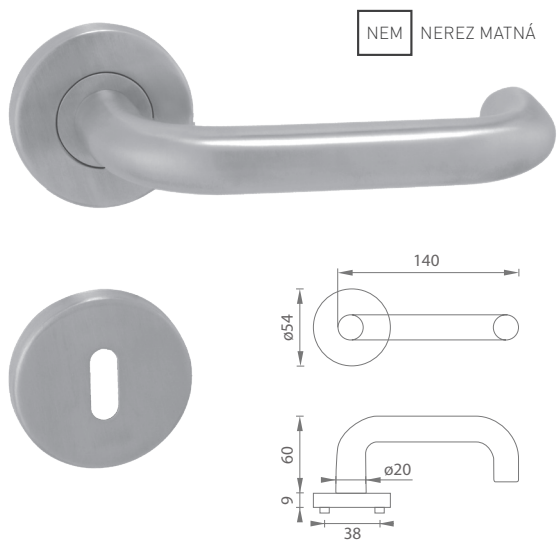

MP - COSLAN - R

	Cena za set v €	bez DPH	s DPH
kl./kl. bez spodnej rozety		12,50	15,00
kl./kl. + rozety BB		15,00	18,00
kl./kl. + rozety PZ		15,00	18,00
kl./kl. + rozety WC		21,70	26,04
kl./kl. + rozety WC s ukazovateľom		21,70	26,04
guľa/kl. + rozety PZ		21,70	26,04

MP - SWING - R

	Cena za set v €	bez DPH	s DPH
kl./kl. bez spodnej rozety		12,50	15,00
kl./kl. + rozety BB		15,00	18,00
kl./kl. + rozety PZ		15,00	18,00
kl./kl. + rozety WC		21,70	26,04
kl./kl. + rozety WC s ukazovateľom		21,70	26,04
guľa/kl. + rozety PZ		21,70	26,04