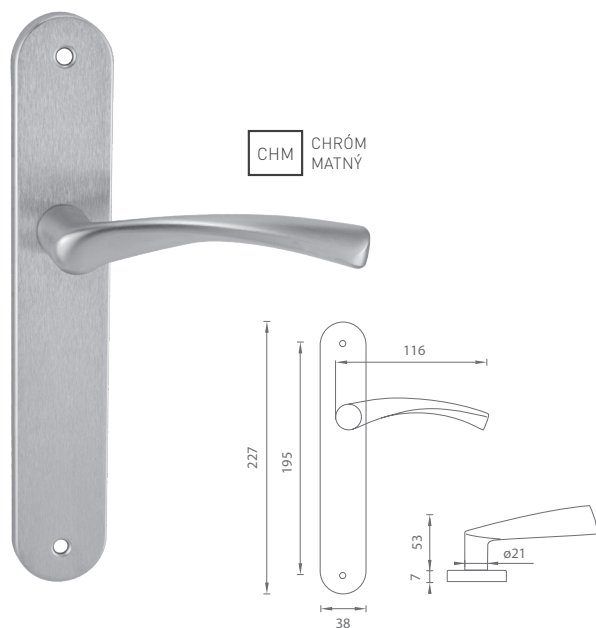

CHM CHRÓM
MATNÝ