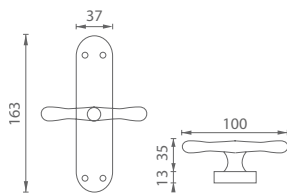

CHM CHRÓM MATNÝ (CHSAT)