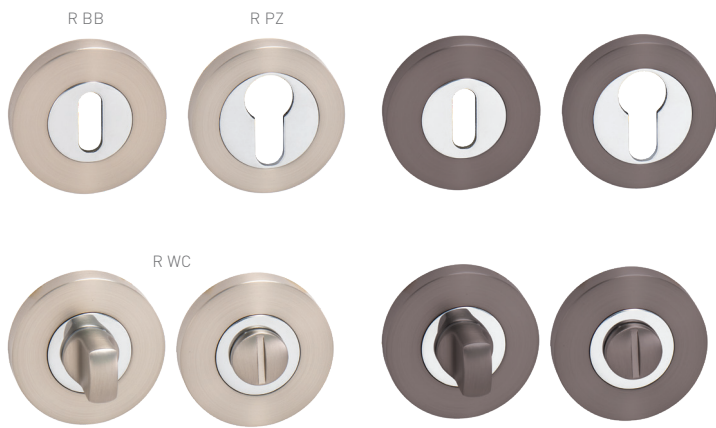

KONŠTRUKCIA KĽUČIEK

VYSVETLIVKY

predĺžená záruka 3 roky

súčasťou balenia je sada skrutiek na preskrutkovanie cez dvere

krytka rozety je závitová

kovová rozeta

obsahuje vratný mechanizmus kľučky - pružinu

rozeta s výstupkami (zabraňuje nežiadanej pohybu rozety na dverách)

krytka rozety je ukotvená skrutkou (červíkom)

MATERIÁL: ZAMAK / HLINÍK

NIM/CHL NIKEL MATNÝ / CHRÓM LESKLÝ (MSN/CP)

GRM/CHL GRAFITMATNÝ / CHRÓM LESKLÝ (MSB/CP)

MP - SPIRIT - R

	Cena za set v €	bez DPH	s DPH
kl./kl. bez spodnej rozety		16,00	19,20
kl./kl. + rozety BB		23,00	27,60
kl./kl. + rozety PZ		23,00	27,60
kl./kl. + rozety WC		27,00	32,40
guľa/kl. + rozety PZ		30,00	36,00