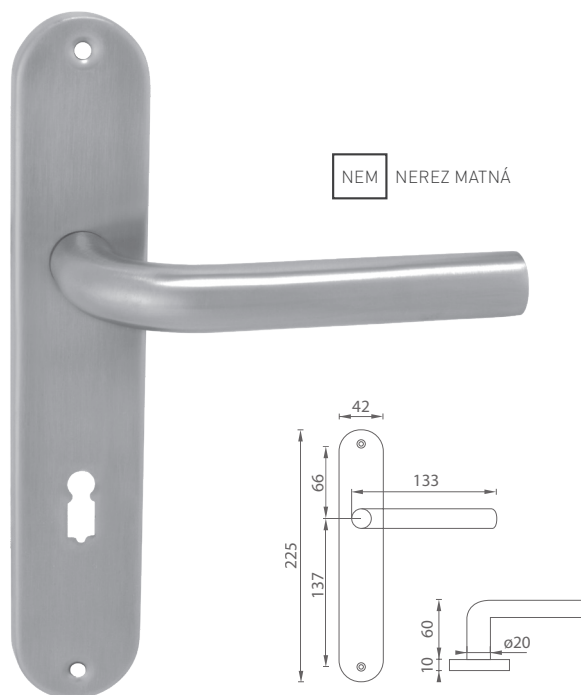

MATERIÁL: NEREZ

NEM NEREZ MATNÁ

i Otvor a rozteč vyrážame na objednávku podľa typu zámku.

NEM NEREZ MATNÁ

i Otvor a rozteč vyrážame na objednávku podľa typu zámku.

MP - COSLAN - SO

	Cena za set v €	bez DPH	s DPH
kľ./kľ. bez otvoru		19,00	22,80
kľ./kľ. s BB otvorom pre kľúč		19,00	22,80
kľ./kľ. s PZ otvorom pre vložku		19,00	22,80
kľ./kľ. s WC kľúčom		26,50	31,80
guľa/kľ. s PZ otvorom pre vložku		26,50	31,80