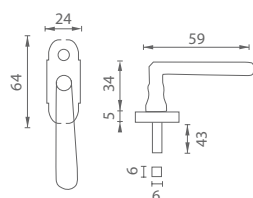

CHM CHRÓM
MATNÝ (CHSAT)