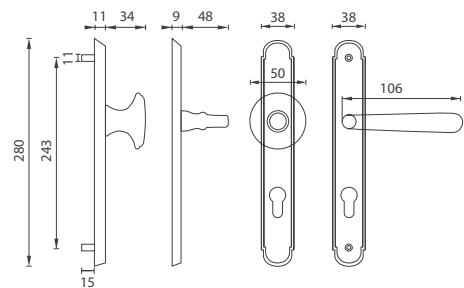

Guľa / kľučka bez prekrytia