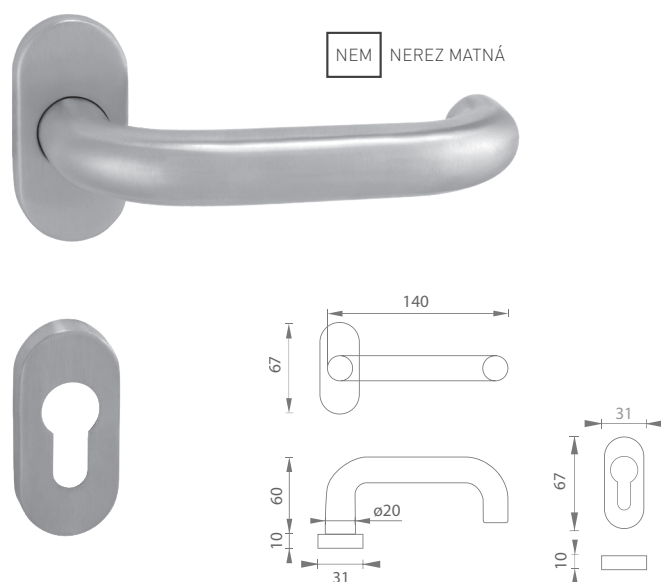

MP - MONA - UOR

	Cena za set v €	bez DPH	s DPH
kl./kl. + rozety PZ		15,50	18,60
guľa/kl. + rozety PZ		23,00	27,60

MP - COSLAN - UOR

	Cena za set v €	bez DPH	s DPH
kl./kl. + rozety PZ		15,50	18,60
guľa/kl. + rozety PZ		23,00	27,60

MATERIÁL: NEREZ