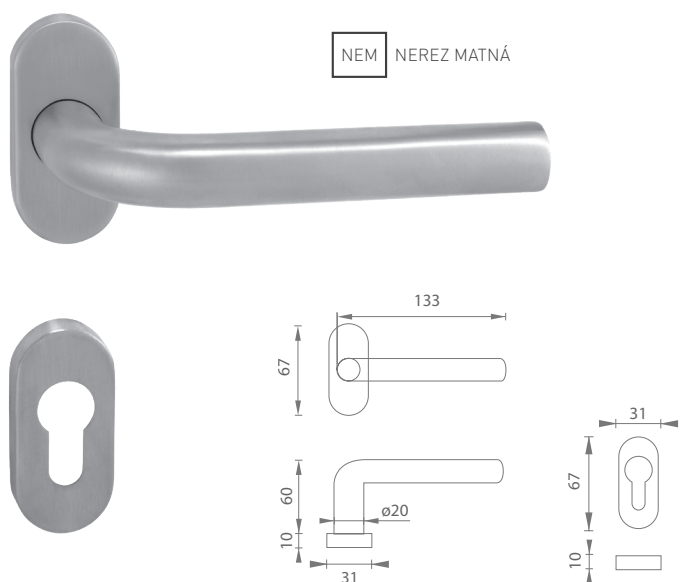

MP - MONA - UOR

	Cena za set v €	bez DPH	s DPH
kl./kl. + rozety PZ		15,50	18,60
guľa/kl. + rozety PZ		23,00	27,60

MP - COSLAN - UOR

	Cena za set v €	bez DPH	s DPH
kl./kl. + rozety PZ		15,50	18,60
guľa/kl. + rozety PZ		23,00	27,60

MATERIÁL: NEREZ