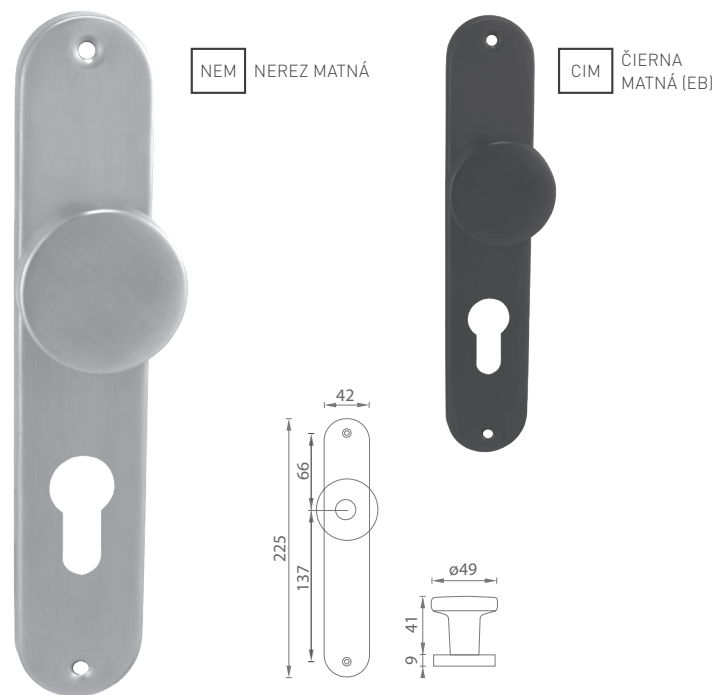

MATERIÁL: NEREZ

NEM NEREZ MATNÁ

i Otvor a rozteč vyrážame na objednávku podľa typu zámku.

MP - DANIELA - SO

	Cena za set v €	bez DPH	s DPH
kl./kl. bez otvoru		23,00	27,60
kl./kl. s BB otvorom pre kľúč		23,00	27,60
kl./kl. s PZ otvorom pre vložku		23,00	27,60
kl./kl. s WC kľúčom		31,00	37,20
guľa/kl. s PZ otvorom pre vložku		31,00	37,20