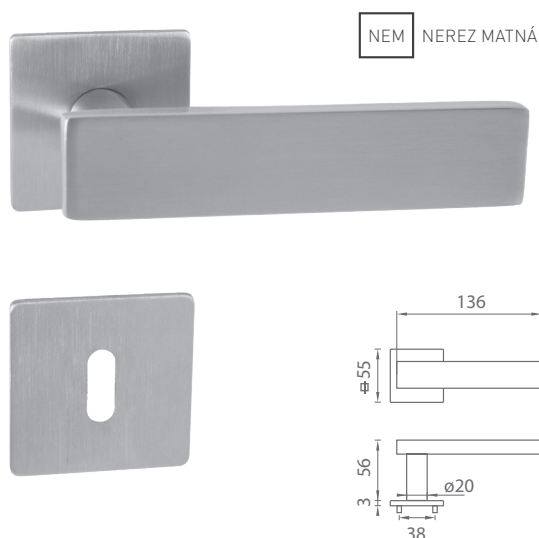

NEM NEREZ MATNÁ