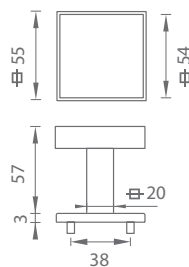

i PVD - ZÁRUKA NA POVRCH 30 ROKOV

MP - MADLO - HR 3SM

	Cena za kus v €	NEM		CIM PVD	
		bez DPH	s DPH	bez DPH	s DPH
madlo pevné 3SM		13,00	15,60	18,50	22,20

MATERIÁL: NEREZ