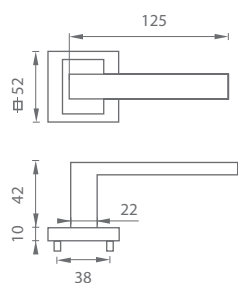

MATERIÁL: ZAMAK / HLINÍK

NIM/CHL NIKEL MATNÝ / CHRÓM LESKLÝ (MSN/CP)

GRM/CHL GRAFITMATNÝ / CHRÓM LESKLÝ (MSB/CP)

MP - HOLLY - HR

	Cena za set v €	bez DPH	s DPH
kl./kl. bez spodnej rozety		17,00	20,40
kl./kl. + rozety BB		24,00	28,80
kl./kl. + rozety PZ		24,00	28,80
kl./kl. + rozety WC		28,00	33,60
guľa/kl. + rozety PZ		31,00	37,20

MATERIÁL: ZAMAK / HLINÍK

NIM NIKEL MATNÝ

CIM/CHL ČIERNA MATNÁ / CHRÓM LESKLÝ (FB/CP)

MP - HOLLY - HR

	Cena za set v €	bez DPH	s DPH
kl./kl. bez spodnej rozety		17,00	20,40
kl./kl. + rozety BB		24,00	28,80
kl./kl. + rozety PZ		24,00	28,80
kl./kl. + rozety WC		28,00	33,60
guľa/kl. + rozety PZ		31,00	37,20