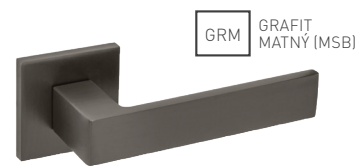

MP - HIT - HR SQ6

	Cena za set v €	bez DPH	s DPH
kľ./kľ. bez spodnej rozety		18,00	21,60
kľ./kľ. + rozety BBQ		25,00	30,00
kľ./kľ. + rozety PZ		25,00	30,00
kľ./kľ. + rozety WC		29,00	34,80

MP - ROZETY - HR SQ6

	Cena za set v €	bez DPH	s DPH
rozety HR BBQ		7,00	8,40
rozety HR PZ		7,00	8,40
rozety HR WC		11,00	13,20