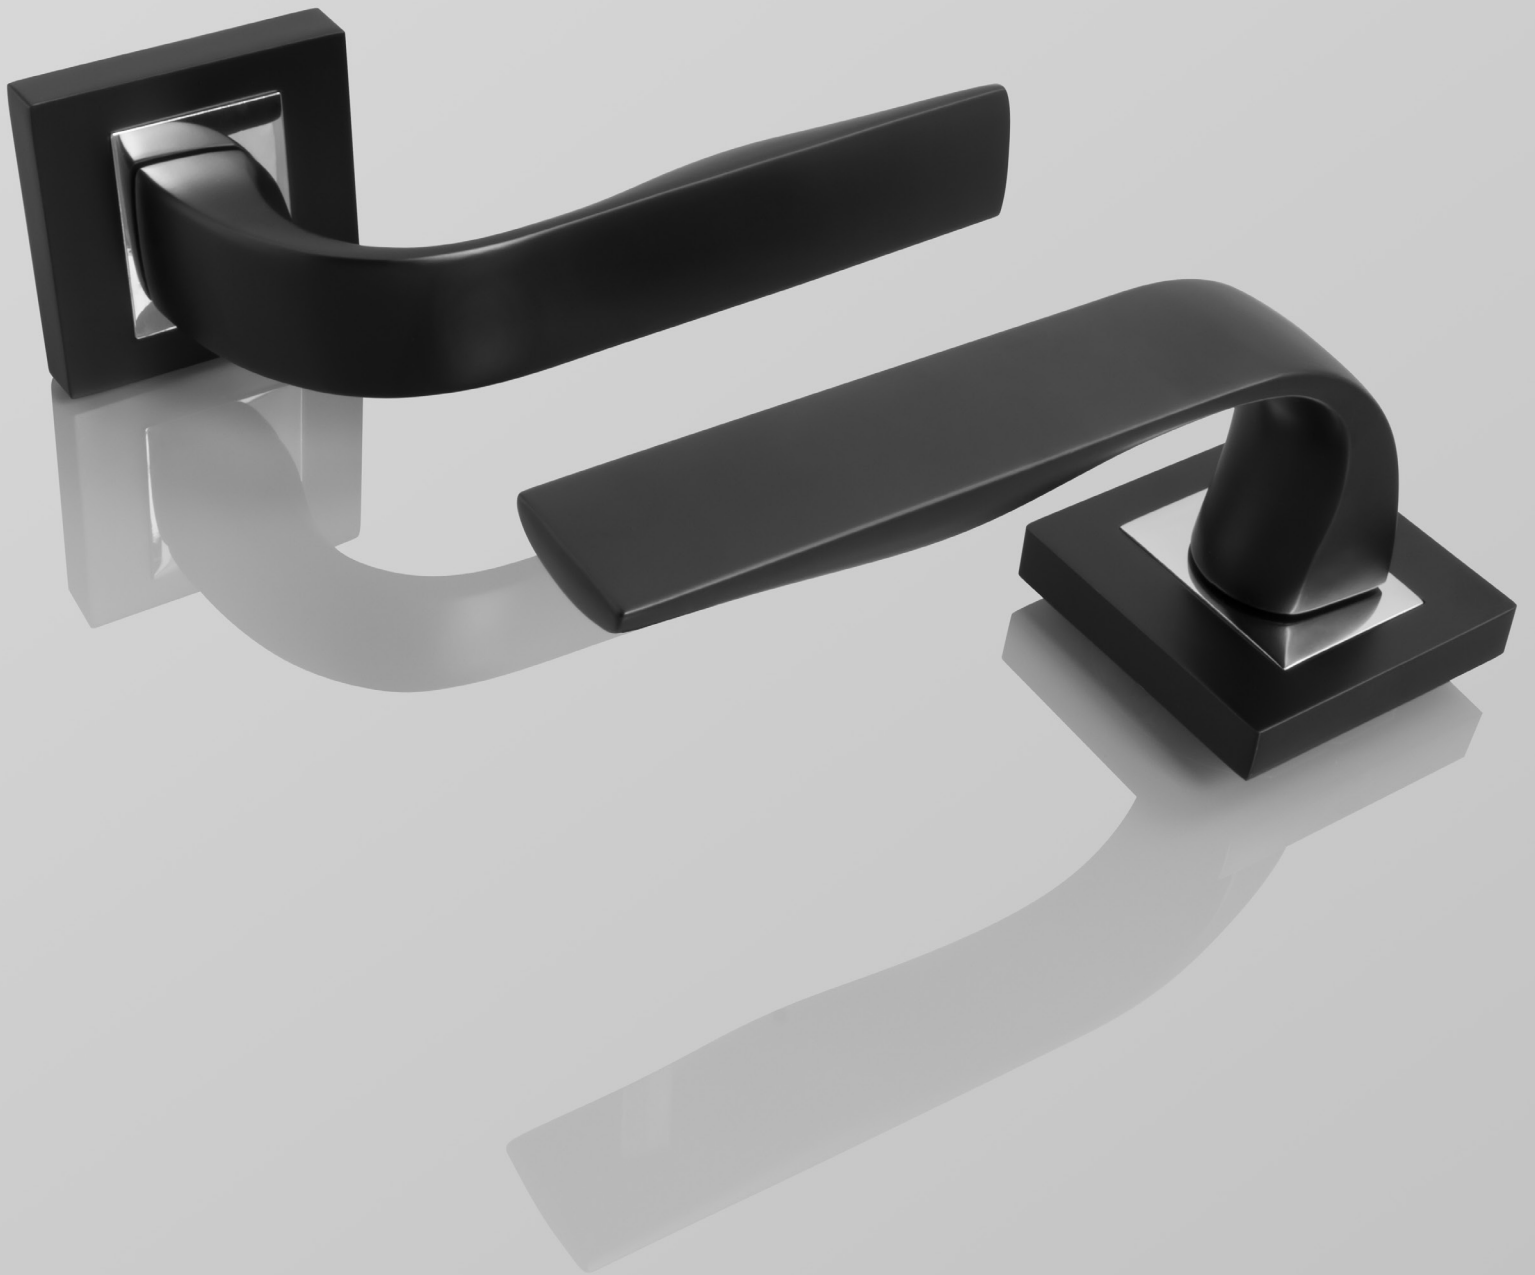

MATERIÁL: ZAMAK / HLINÍK

NIM NIKEL MATNÝ

CIM/CHL ČIERNA MATNÁ / CHRÓM LESKLÝ (FB/CP)

MP - CYNTHIA - HR

	Cena za set v €	bez DPH	s DPH
kl./kl. bez spodnej rozety		17,00	20,40
kl./kl. + rozety BB		24,00	28,80
kl./kl. + rozety PZ		24,00	28,80
kl./kl. + rozety WC		28,00	33,60
guľa/kl. + rozety PZ		31,00	37,20