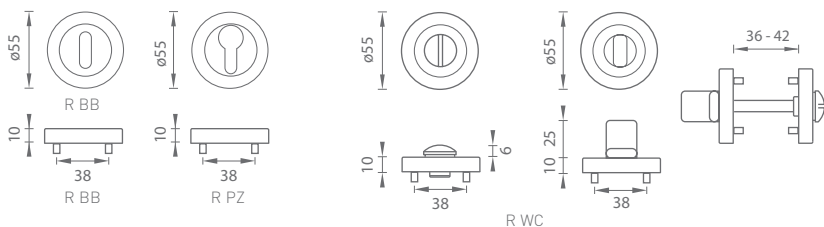

GULA PEVNÁ

NIM/CHL NIKEL MATNÝ / CHRÓM LESKLÝ (MSN/CP)

GRM/CHL GRAFITMATNÝ / CHRÓM LESKLÝ (MSB/CP)

MATERIÁL: ZAMAK / HLINÍK

MP - ROZETY - R

	Cena za set v €	bez DPH	s DPH
rozety R BB		7,00	8,40
rozety R PZ		7,00	8,40
rozety R WC		11,00	13,20

MP - GULA - R

	Cena za kus v €	bez DPH	s DPH
guľa pevná		15,00	18,00