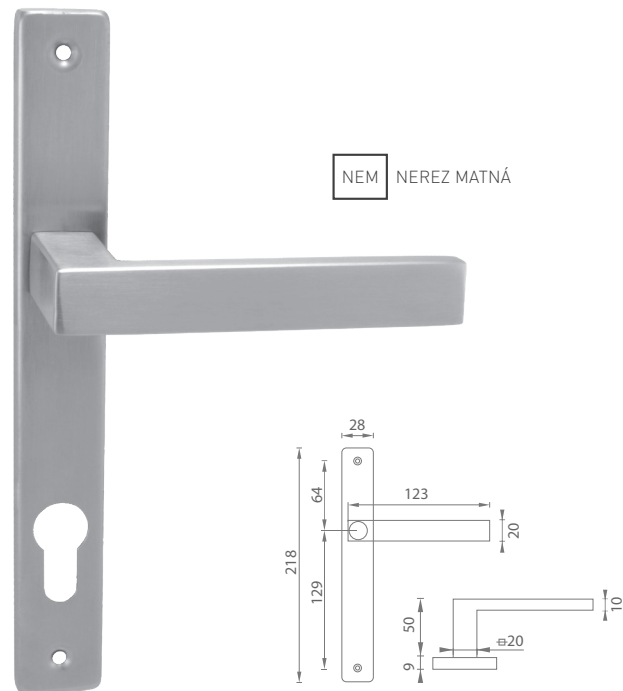

MATERIÁL: NEREZ

NEM NEREZ MATNÁ

i Otvor a rozteč vyrážame na objednávku podľa typu zámku.

MP - FAVORIT - SUH

	Cena za set v €	bez DPH	s DPH
kl./kl. bez otvoru		19,00	22,80
kl./kl. s BB otvorom pre kľúč		19,00	22,80
kl./kl. s PZ otvorom pre vložku		19,00	22,80
kl./kl. s WC kľúčom		26,50	31,80
guľa/kl. s PZ otvorom pre vložku		26,50	31,80