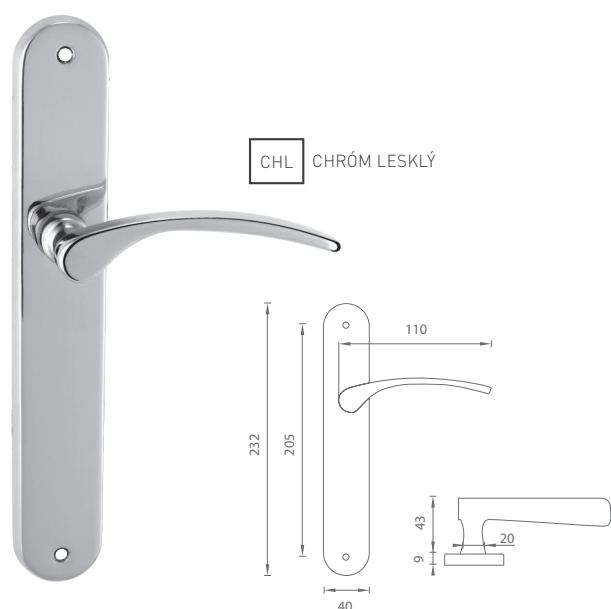

MATERIÁL: ZAMAK

CHM CHRÓM
MATNÝ

NIM NIKEL
MATNÝ

i Otvor a rozteč vyrážame na objednávku podľa typu zámku.

MP - FAN ECO

	Cena za set v €	bez DPH	s DPH
kľ./kľ. bez otvoru		14,00	16,80
kľ./kľ. s BB otvorom pre kľúč		14,00	16,80
kľ./kľ. s PZ otvorom pre vložku		14,00	16,80
kľ./kľ. s WC kľúčom		20,50	24,60
guľa/kľ. s PZ otvorom pre vložku		23,00	27,60