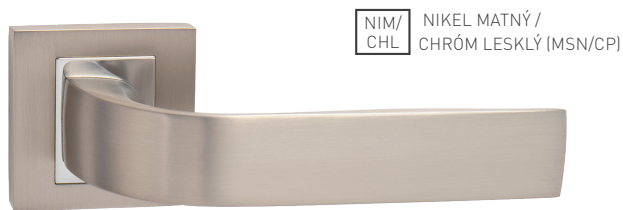

MATERIÁL: ZAMAK / HLINÍK

NIM/CHL NIKEL MATNÝ / CHRÓM LESKLÝ (MSN/CP)