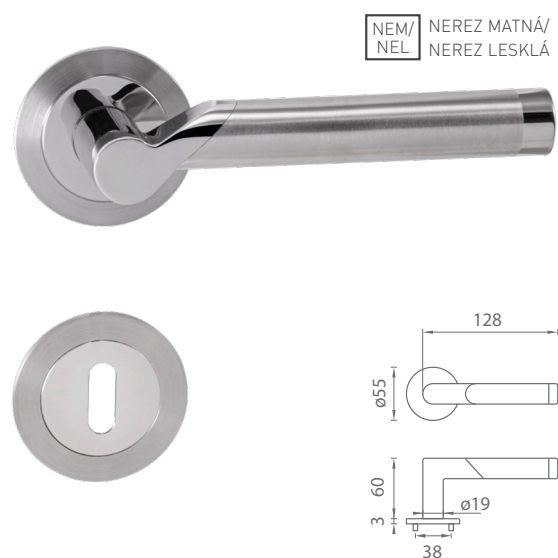

NEM/NEL NEREZ MATNÁ/
NEREZ LESKLÁ

MP - PRADO - R 3SM

	Cena za set v €	bez DPH	s DPH
kľ./kľ. bez spodnej rozety		26,00	31,20
kľ./kľ. + rozety BB		34,00	40,80
kľ./kľ. + rozety PZ		34,00	40,80
kľ./kľ. + rozety WC		44,00	52,80
guľa/kľ. + rozety PZ		39,00	46,80

MP - MARENA - R 3SM

	Cena za set v €	bez DPH	s DPH
kľ./kľ. bez spodnej rozety		36,00	43,20
kľ./kľ. + rozety BB		44,00	52,80
kľ./kľ. + rozety PZ		44,00	52,80
kľ./kľ. + rozety WC		54,00	64,80
guľa/kľ. + rozety PZ		49,00	58,80