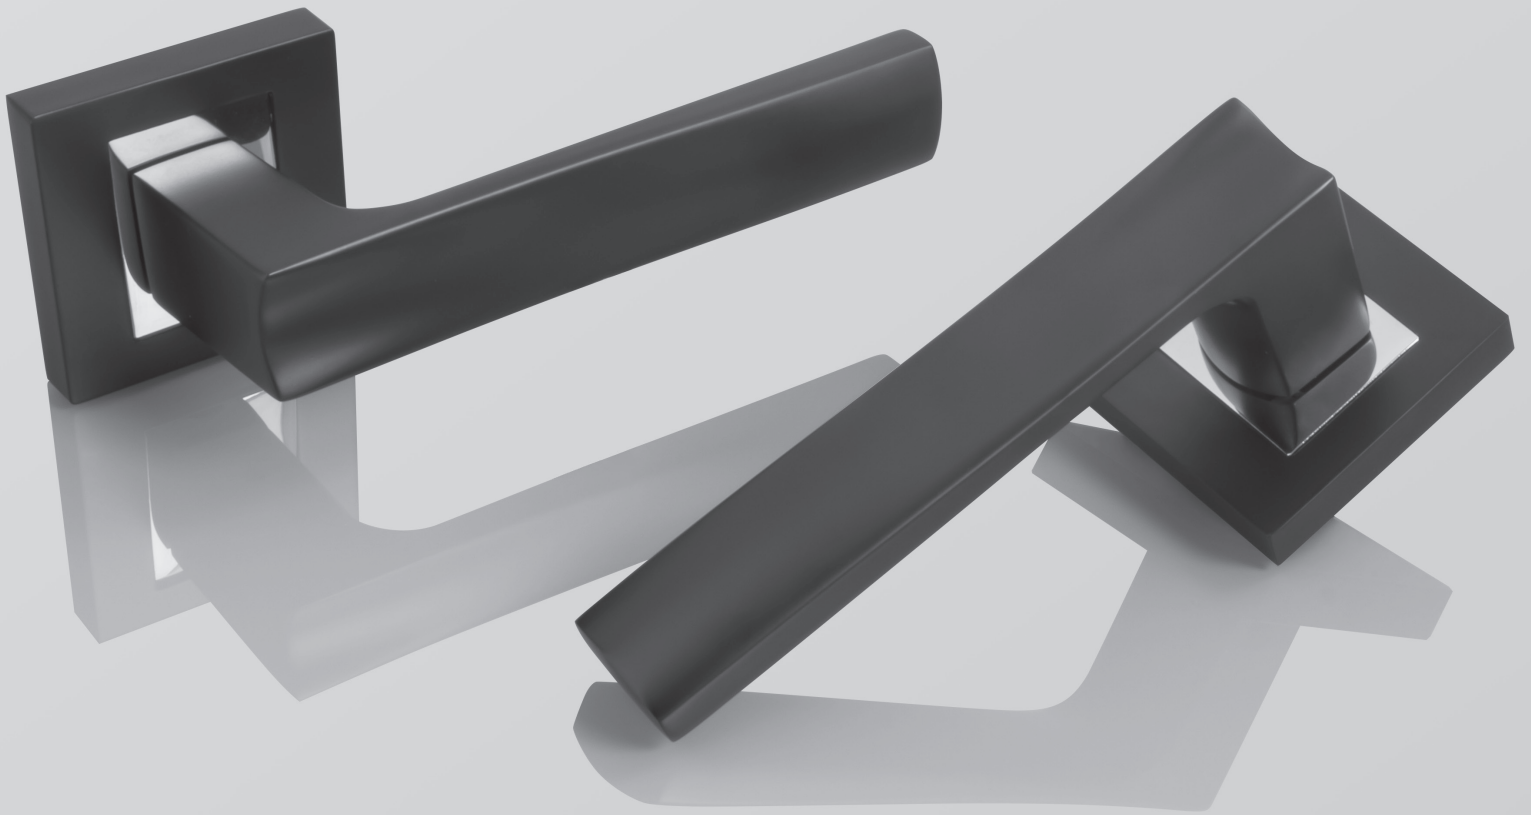

MATERIÁL: ZAMAK / HLINÍK

NIM NIKEL MATNÝ

CIM/CHL ČIERNA MATNÁ / CHRÓM LESKLÝ (FB/CP)

MP - HOLLY - HR

	Cena za set v €	bez DPH	s DPH
kl./kl. bez spodnej rozety		17,00	20,40
kl./kl. + rozety BB	 	24,00	28,80
kl./kl. + rozety PZ	 	24,00	28,80
kl./kl. + rozety WC	 	28,00	33,60
guľa/kl. + rozety PZ	 	31,00	37,20