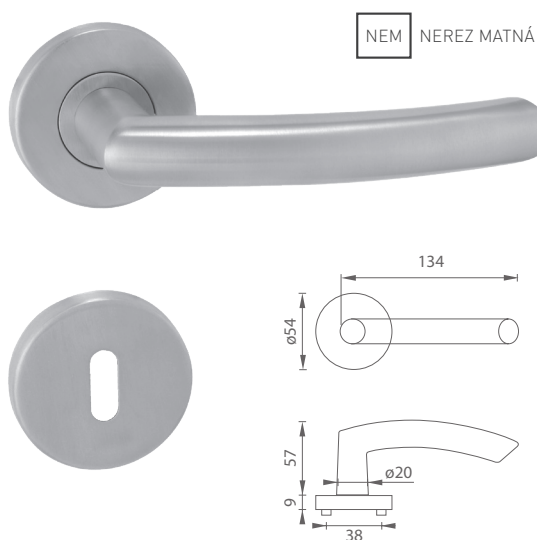

MP - FAVORIT - R

	Cena za set v €	bez DPH	s DPH
kľ./kľ. bez spodnej rozety		17,50	21,00
kľ./kľ. + rozety BB		20,90	25,08
kľ./kľ. + rozety PZ		20,90	25,08
kľ./kľ. + rozety WC		29,50	35,40
guľa/kľ. + rozety PZ		29,50	35,40

MATERIÁL: NEREZ