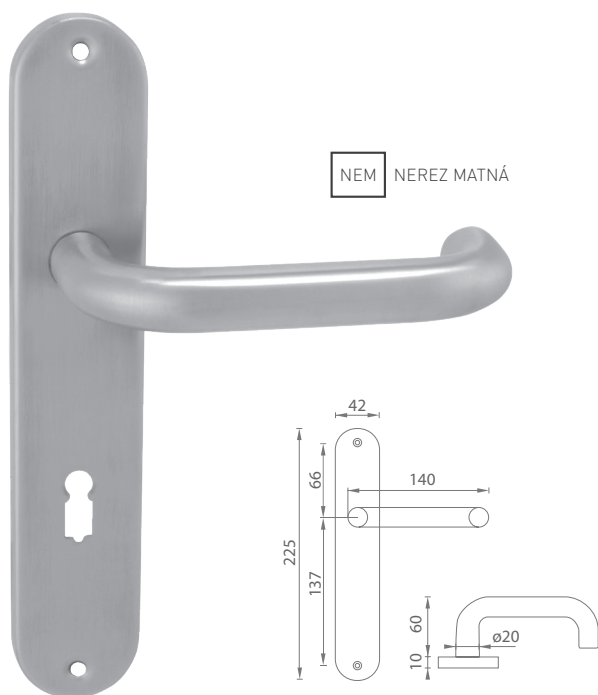

NEM NEREZ MATNÁ

i Otvor a rozteč vyrážame na objednávku podľa typu zámku.