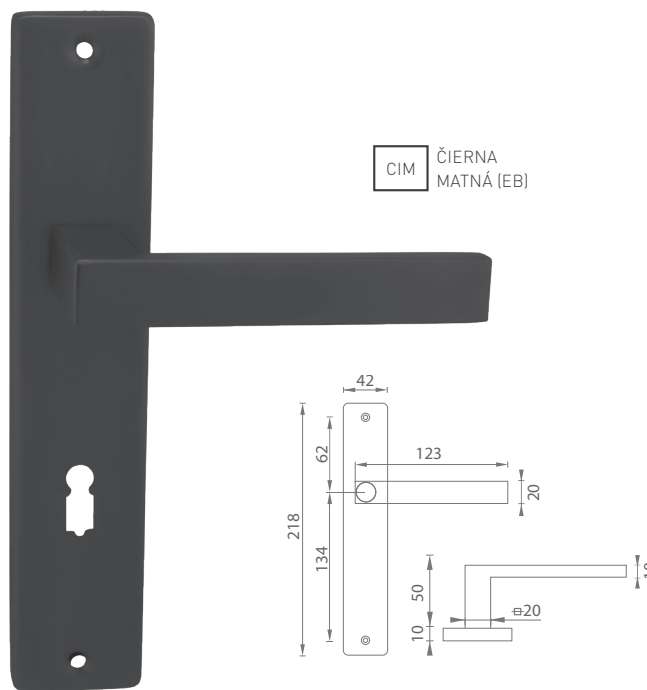

CIM ČIERNÁ MATNÁ (EB)

i Otvor a rozteč vyrážame na objednávku podľa typu zámku.

MP - QUADRA - SH

	Cena za set v €	bez DPH	s DPH
kl./kl. bez otvoru		23,00	27,60
kl./kl. s BB otvorom pre kľúč		23,00	27,60
kl./kl. s PZ otvorom pre vložku		23,00	27,60
guľa/kl. + rozety PZ		31,00	37,20
kl./kl. s WC kľúčom		31,00	37,20
madlo/ kl. s PZ otvorom pre vložku		31,00	37,20

MP - QUADRA - SH

	Cena za set v €	bez DPH	s DPH
kl./kl. bez otvoru		27,00	32,40
kl./kl. s BB otvorom pre kľúč		27,00	32,40
kl./kl. s PZ otvorom pre vložku		27,00	32,40
kl./kl. s WC kľúčom		35,00	42,00
guľa/kl. s PZ otvorom pre vložku		35,00	42,00