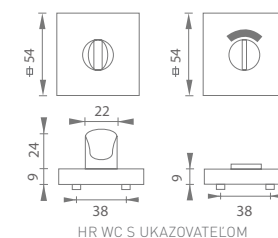

MATERIÁL: NEREZ

Farby v ukazovateli

MP - ROZETA - HR

	Cena za set v €	bez DPH	s DPH
rozety HR bez otvoru - záslepka		3,00	3,60
rozety HR BB		3,00	3,60
rozety HR PZ		3,00	3,60
rozety HR WC		10,50	12,60
rozety HR WC s ukazovateľom		10,50	12,60

MP - ROZETA - HR

	Cena za set v €	bez DPH	s DPH
rozety HR BB		4,00	4,80
rozety HR PZ		4,00	4,80
rozety HR WC		13,00	15,60

MATERIÁL: NEREZ

i Guľa použitá pri kľúčoch na hranatej rozete (HR) v prevedení guľa/kľučka.

i Guľa použitá pri kľúčoch na hranatej rozete (HR) v prevedení guľa/kľučka.

MP - GUĽA PEVNÁ - HR

	Cena za kus v €	bez DPH	s DPH
guľa pevná - HR (hraná rozeta)		14,50	17,40

MP - GUĽA PEVNÁ - HR

	Cena za kus v €	bez DPH	s DPH
guľa pevná - HR (hraná rozeta)		19,00	22,80