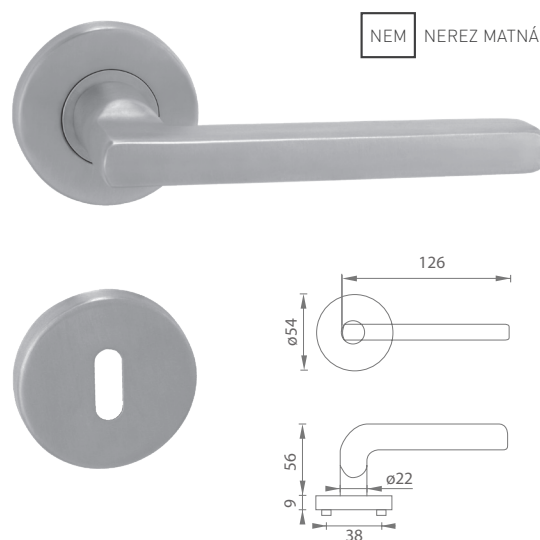

MP - TORNADO - R

	Cena za set v €	bez DPH	s DPH
kl./kl. bez spodnej rozety		18,50	22,20
kl./kl. + rozety BB		21,00	25,20
kl./kl. + rozety PZ		21,00	25,20
kl./kl. + rozety WC		27,70	33,24
kl./kl. + rozety WC s ukazovateľom		27,70	33,24
guľa/kl. + rozety PZ		27,70	33,24

MP - DANIELA - R

	Cena za set v €	bez DPH	s DPH
kl./kl. bez spodnej rozety		18,50	22,20
kl./kl. + rozety BB		21,00	25,20
kl./kl. + rozety PZ		21,00	25,20
kl./kl. + rozety WC		27,70	33,24
kl./kl. + rozety WC s ukazovateľom		27,70	33,24
guľa/kl. + rozety PZ		27,70	33,24

MATERIÁL: NEREZ

MATERIÁL: NEREZ