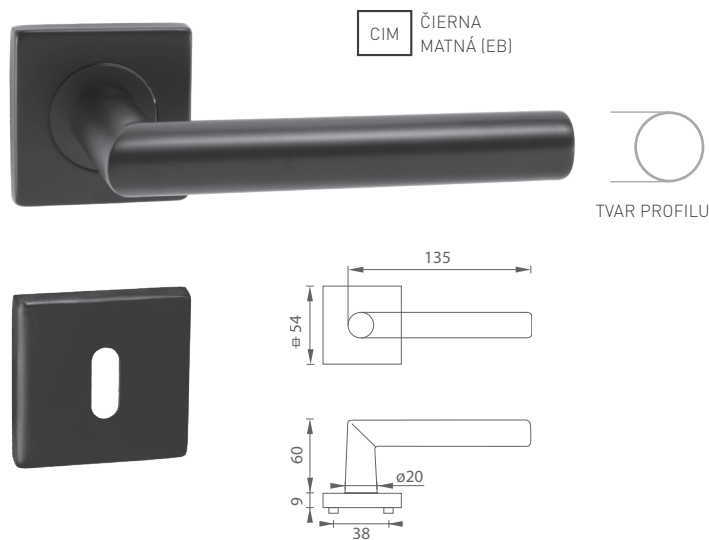

MATERIÁL: NEREZ