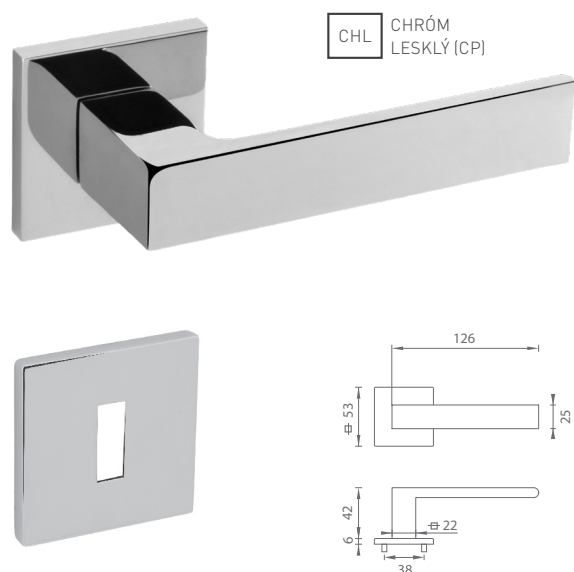

MP - HIT - HR SQ6

	Cena za set v €	bez DPH	s DPH
kľ./kľ. bez spodnej rozety		18,00	21,60
kľ./kľ. + rozety BBQ		25,00	30,00
kľ./kľ. + rozety PZ		25,00	30,00
kľ./kľ. + rozety WC		29,00	34,80