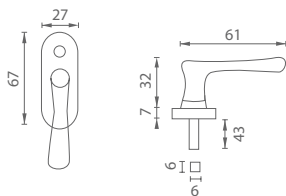

NI - ELEGANT - POLOLIVA MALÁ

Cena za kus v €	ZLM.NAT		ZLL, BRM.LL		ZLM		CHL, CHM, NIM.LL	
	bez DPH	s DPH	bez DPH	s DPH	bez DPH	s DPH	bez DPH	s DPH
pololiva malá	10,80	12,96	11,80	14,16	14,50	17,40	15,70	18,84

MATERIÁL: MŮSADZ