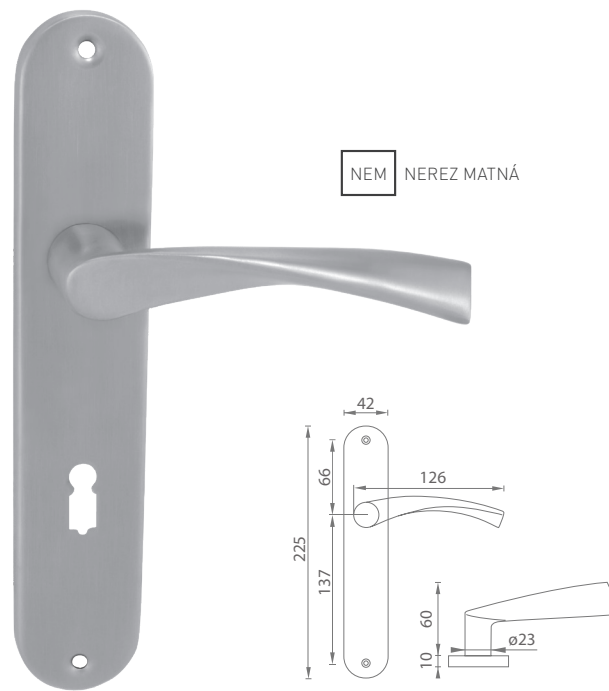

NEM NEREZ MATNÁ

i Otvor a rozteč vyrážame na objednávku podľa typu zámku.

MP - TORNADO - SO

	Cena za set v €	bez DPH	s DPH
kl./kl. bez otvoru		23,00	27,60
kl./kl. s BB otvorom pre kľúč		23,00	27,60
kl./kl. s PZ otvorom pre vložku		23,00	27,60
kl./kl. s WC kľúčom		31,00	37,20
guľa/kl. s PZ otvorom pre vložku		31,00	37,20

MATERIÁL: NEREZ