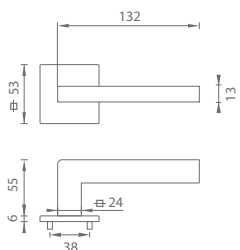

rozeta s výstupkami (zabraňuje nežiadanej pohybu rozety na dverách)

kovová rozeta

MATERIÁL: HLINÍK/ZAMAK

CHL CHRÓM
LESKLÝ (CP)

CHM CHRÓM
MATNÝ (MSC)

GRM GRAFIT
MATNÝ (MSB)

NIM NIKEL
MATNÝ (MSN)

CIM ČIERNÁ
MATNÁ