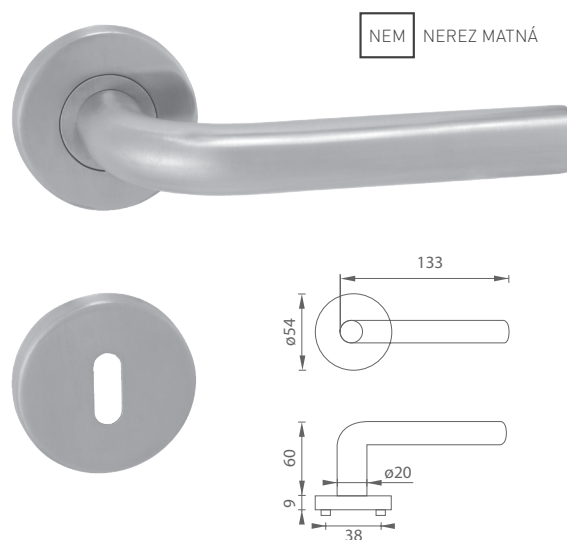

MP - FAVORIT - R

	Cena za set v €	bez DPH	s DPH
kľ./kľ. bez spodnej rozety		17,50	21,00
kľ./kľ. + rozety BB		20,90	25,08
kľ./kľ. + rozety PZ		20,90	25,08
kľ./kľ. + rozety WC		29,50	35,40
guľa/kľ. + rozety PZ		29,50	35,40

MATERIÁL: NEREZ