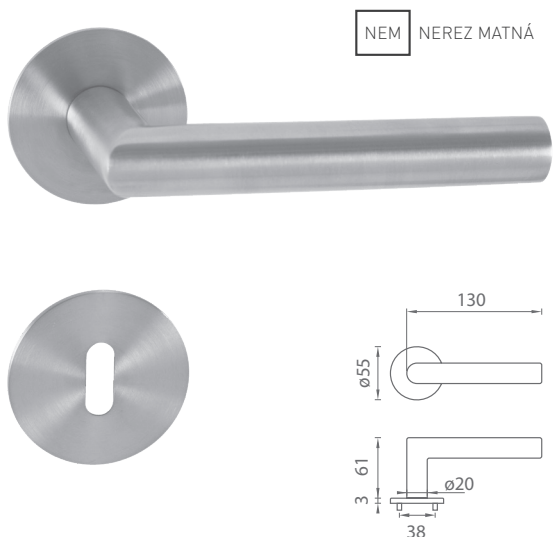

MATERIÁL: NEREZ

NEM NEREZ MATNÁ