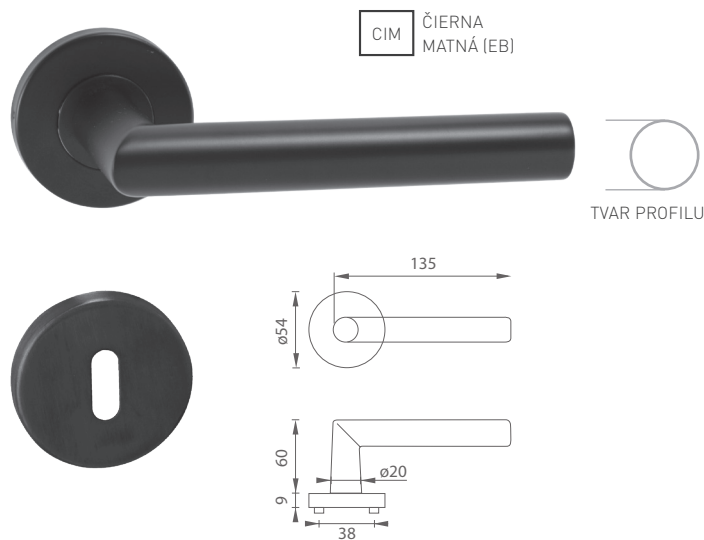

MATERIÁL: NEREZ