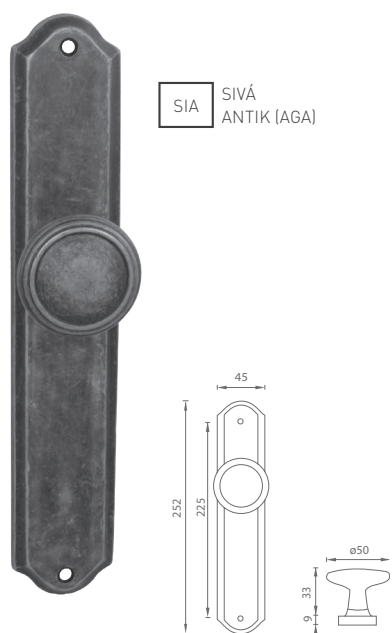

SIA SIVÁ ANTIK (AGA)