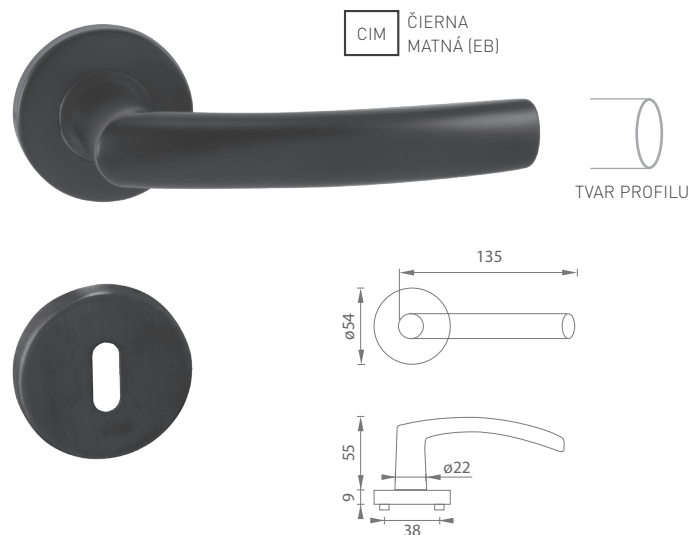

MATERIÁL: NEREZ