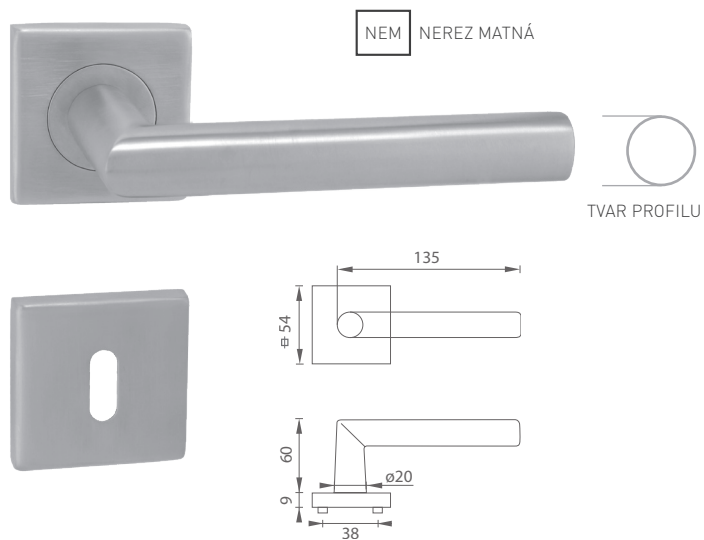

MATERIÁL: NEREZ