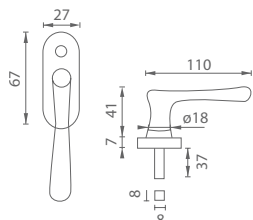

MATERIÁL: MOSADZ

NI - ELEGANT - POLOLIVA VEĽKÁ

Cena za kus v €	ZLM.NAT		ZLL, BRM		ZLM		CHL, CHM, NIM.LL	
	bez DPH	s DPH	bez DPH	s DPH	bez DPH	s DPH	bez DPH	s DPH
okenná pololiva veľká	13,50	16,20	16,00	19,20	17,20	20,64	17,90	21,48

MATERIÁL: MOSADZ

NI - ELEGANT - ROZVORA

Cena za kus v €	ZLM.NAT		ZLL, BRM.LL		ZLM		CHL, CHM, NIM.LL	
	bez DPH	s DPH	bez DPH	s DPH	bez DPH	s DPH	bez DPH	s DPH
rozvora	15,00	18,00	17,40	20,88	17,90	21,48	20,90	25,08