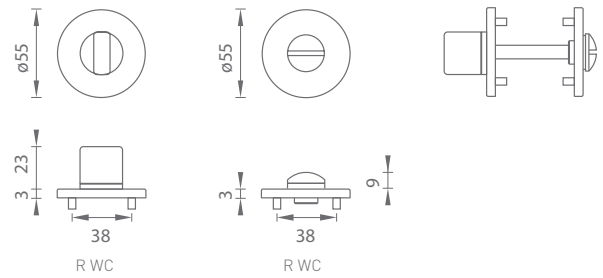

i PVD - ZÁRUKA NA POVRCH 30 ROKOV

MP - ROZETY - R 3SM

	Cena za set v €	NEM		CIM PVD		NEM/NEL	
		bez DPH	s DPH	bez DPH	s DPH	bez DPH	s DPH
rozety R 3SM BB		6,00	7,20	9,00	10,80	8,00	9,60
rozety R 3SM PZ		6,00	7,20	9,00	10,80	8,00	9,60
rozety R 3SM WC 6x6		14,00	16,80	19,00	22,80	18,00	21,60

MATERIÁL: NEREZ