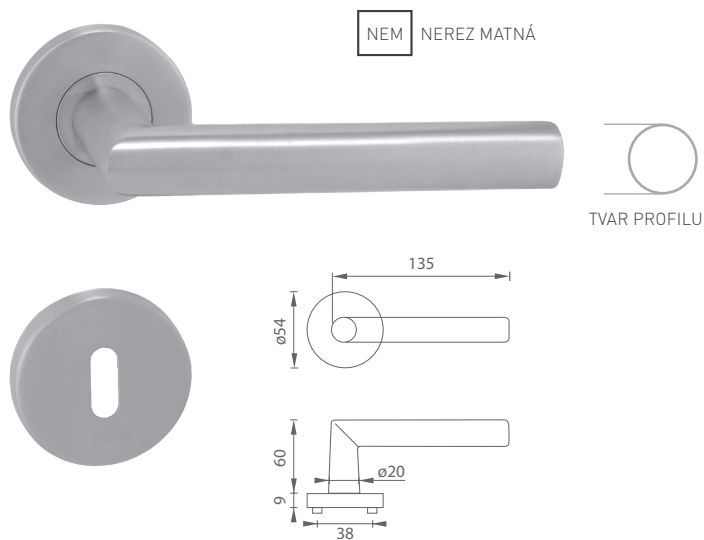

MATERIÁL: NEREZ