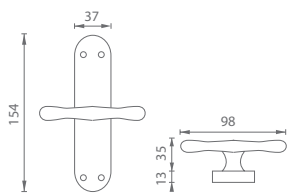

CHM CHRÓM MATNÝ