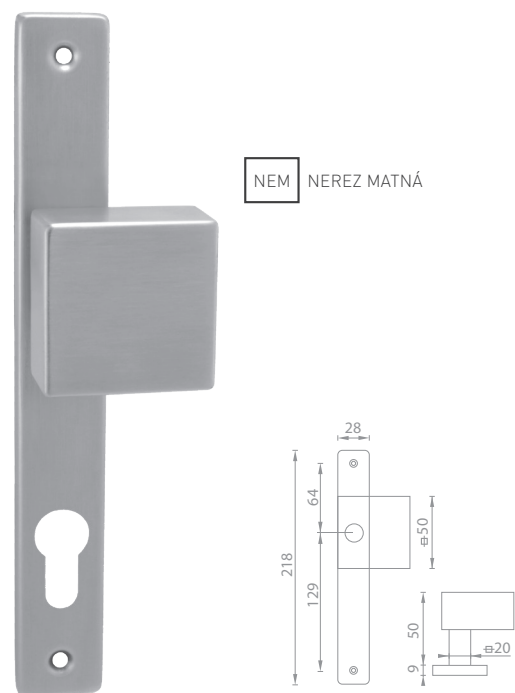

NEM NEREZ MATNÁ

i Otvor a rozteč vyrážame na objednávku podľa typu zámku.

MP - QUADRA - SUH

	Cena za set v €	bez DPH	s DPH
kl./kl. bez otvoru		23,00	27,60
kl./kl. s BB otvorom pre kľúč		23,00	27,60
kl./kl. s PZ otvorom pre vložku		23,00	27,60
kl./kl. s WC kľúčom		31,00	37,20
guľa/kl. s PZ otvorom pre vložku		31,00	37,20

MATERIÁL: NEREZ

NEM NEREZ MATNÁ

i Madlo použité pri kľučkách na úzkom štíte (SUH) v prevedení madlo/kľučka.

MP - MADLO PEVNÉ VYOSENÉ - SUH

	Cena za set v €	bez DPH	s DPH
madlo na SUH bez otvoru		17,00	20,40
madlo na SUH s PZ otvorom		17,00	20,40