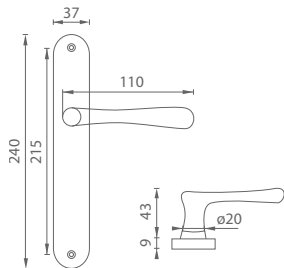

MP - ELEGANT - POLOLIVA

Cena za kus v €	ZLM.NAT		ZLL, BRM, BRA		CHL, CHM, NIM	
	bez DPH	s DPH	bez DPH	s DPH	bez DPH	s DPH
pololiva malá	6,50	7,80	6,50	7,80	7,50	9,00

MATERIÁL: MOSADZ

CHL CHRÓM LESKLÝ (CH)