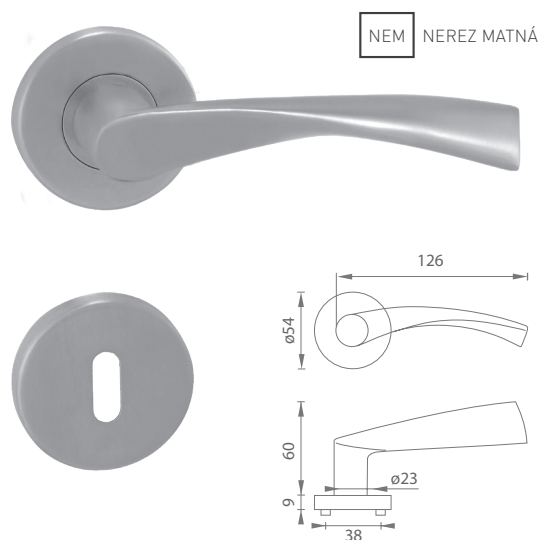

MP - TORNADO - R

	Cena za set v €	bez DPH	s DPH
kl./kl. bez spodnej rozety		18,50	22,20
kl./kl. + rozety BB		21,00	25,20
kl./kl. + rozety PZ		21,00	25,20
kl./kl. + rozety WC		27,70	33,24
kl./kl. + rozety WC s ukazovateľom		27,70	33,24
guľa/kl. + rozety PZ		27,70	33,24

MP - DANIELA - R

	Cena za set v €	bez DPH	s DPH
kl./kl. bez spodnej rozety		18,50	22,20
kl./kl. + rozety BB		21,00	25,20
kl./kl. + rozety PZ		21,00	25,20
kl./kl. + rozety WC		27,70	33,24
kl./kl. + rozety WC s ukazovateľom		27,70	33,24
guľa/kl. + rozety PZ		27,70	33,24

MATERIÁL: NEREZ

MATERIÁL: NEREZ