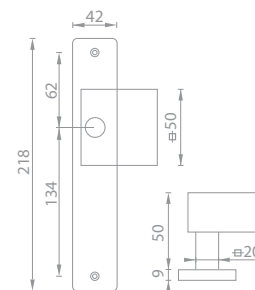

	Cena za set v €	bez DPH	s DPH
madlo na hran. štíte bez otvoru		19,00	22,80
madlo na hran. štíte s PZ otvorom		19,00	22,80

5
ROZDÝVÁRKA

72
90
ROZTEC

F

TR 3
100 tis.

CIM ČIERNA MATNÁ (EB)

i Madlo použité pri kľúčkoch QUADRA - SH v prevedení madlo/kľučka.