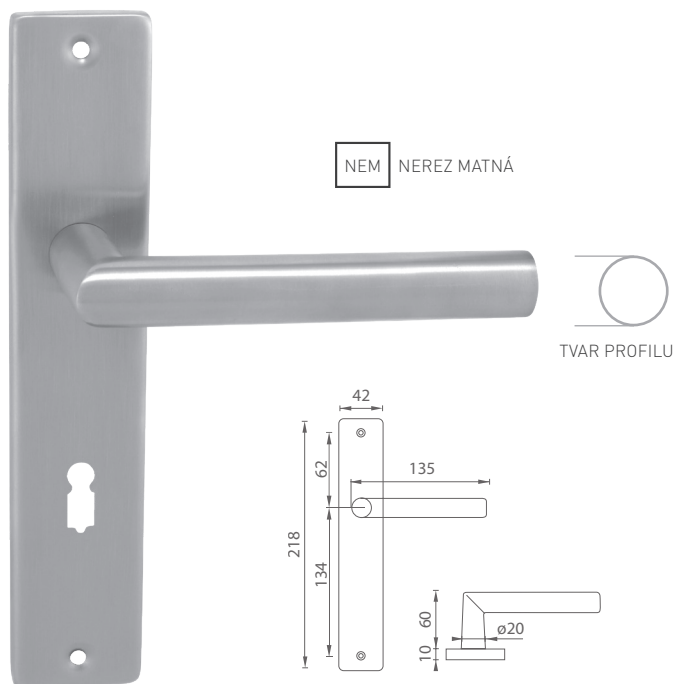

	Cena za kus v €	bez DPH	s DPH
kl./kl. bez otvoru		20,00	24,00
guľa s PZ otvorom pre vložku		20,00	24,00

5
ROZTEČ ZABERA

72
ROZTEČ

TR 3
100 tis.

MATERIÁL: NEREZ

MATERIÁL: NEREZ

NEM NEREZ MATNÁ

TVAR PROFILU