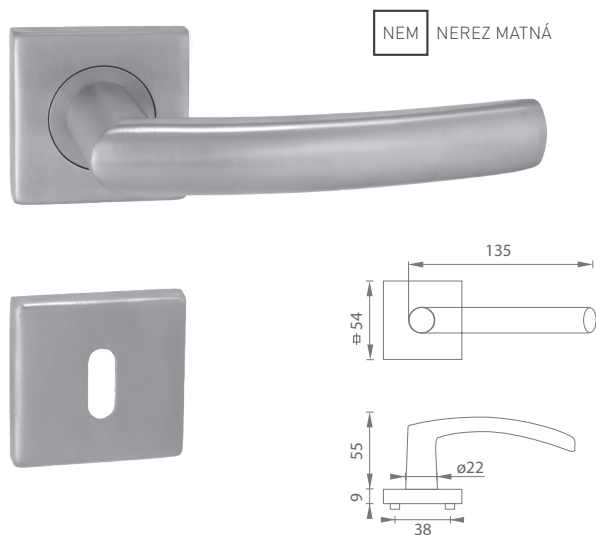

MATERIÁL: NEREZ

NEM NEREZ MATNÁ