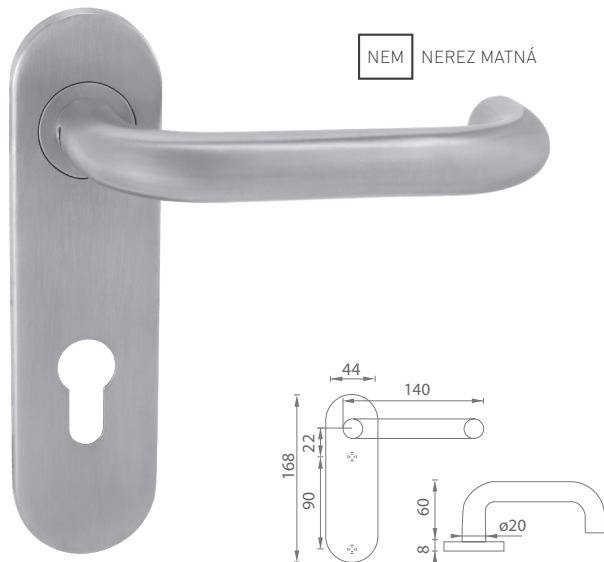

MATERIÁL: NEREZ

i Otvor a rozteč vyrážame na objednávku podľa typu zámku.

KONŠTRUKCIA ŠTÍTOV ŠPECIÁL

MP - GUĽA PEVNÁ ŠPECIÁL - SOD

	Cena za kus v €	bez DPH	s DPH
guľa bez otvoru		20,00	24,00
guľa s PZ otvorom pre vložku		20,00	24,00