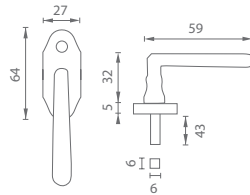

ZLM.NAT ZLATÁ MATNÁ NATURAL