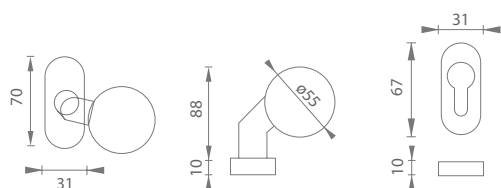

NEM NEREZ MATNÁ