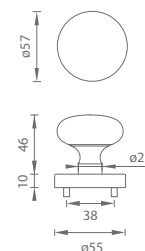

MATERIÁL: ZAMAK / HLINÍK

NIM/CHL NIKEL MATNÝ / CHRÓM LESKLÝ (MSN/CP)

GRM/CHL GRAFITMATNÝ / CHRÓM LESKLÝ (MSB/CP)

MP - SPIRIT - R

	Cena za set v €	bez DPH	s DPH
kl./kl. bez spodnej rozety		16,00	19,20
kl./kl. + rozety BB		23,00	27,60
kl./kl. + rozety PZ		23,00	27,60
kl./kl. + rozety WC		27,00	32,40
guľa/kl. + rozety PZ		30,00	36,00

NIM/CHL NIKEL MATNÝ / CHRÓM LESKLÝ (MSN/CP)

GRM/CHL GRAFITMATNÝ / CHRÓM LESKLÝ (MSB/CP)

GULA PEVNÁ

NIM/CHL NIKEL MATNÝ / CHRÓM LESKLÝ (MSN/CP)

GRM/CHL GRAFITMATNÝ / CHRÓM LESKLÝ (MSB/CP)

MATERIÁL: ZAMAK / HLINÍK

MP - ROZETY - R

	Cena za set v €	bez DPH	s DPH
rozety R BB		7,00	8,40
rozety R PZ		7,00	8,40
rozety R WC		11,00	13,20

MP - GULA - R

	Cena za kus v €	bez DPH	s DPH
guľa pevná		15,00	18,00