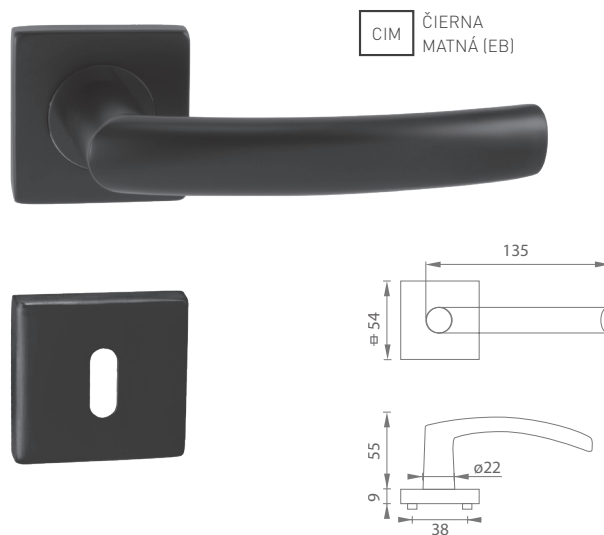

CIM ČIERNA MATNÁ (EB)

MP - ESSO - HR

	Cena za set v €	bez DPH	s DPH
kľ./kľ. bez spodnej rozety		18,50	22,20
kľ./kľ. + rozety BB		21,50	25,80
kľ./kľ. + rozety PZ		21,50	25,80
kľ./kľ. + rozety WC		29,00	34,80
kľ./kľ. + rozety WC s ukazovateľom		29,00	34,80
guľa/kľ. + rozety PZ		29,00	34,80

MP - ESSO - HR

	Cena za set v €	bez DPH	s DPH
kľ./kľ. bez spodnej rozety		22,00	26,40
kľ./kľ. + rozety BB		26,00	31,20
kľ./kľ. + rozety PZ		26,00	31,20
kľ./kľ. + rozety WC		35,00	42,00
guľa/kľ. + rozety PZ		35,00	42,00

MATERIÁL: NEREZ