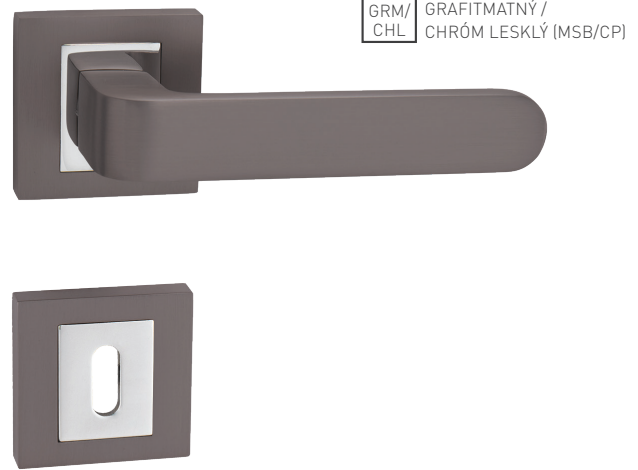

MATERIÁL: ZAMAK / HLINÍK

MP - BISKIT - HR

	Cena za set v €	bez DPH	s DPH
kl./kl. bez spodnej rozety		17,00	20,40
kl./kl. + rozety BB		24,00	28,80
kl./kl. + rozety PZ		24,00	28,80
kl./kl. + rozety WC		28,00	33,60
gula/kl. + rozety PZ		31,00	37,20