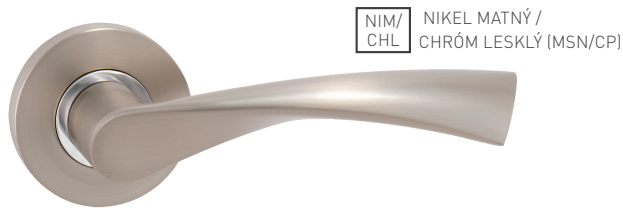

MATERIÁL: ZAMAK / HLINÍK

NIM/CHL NIKEL MATNÝ / CHRÓM LESKLÝ (MSN/CP)