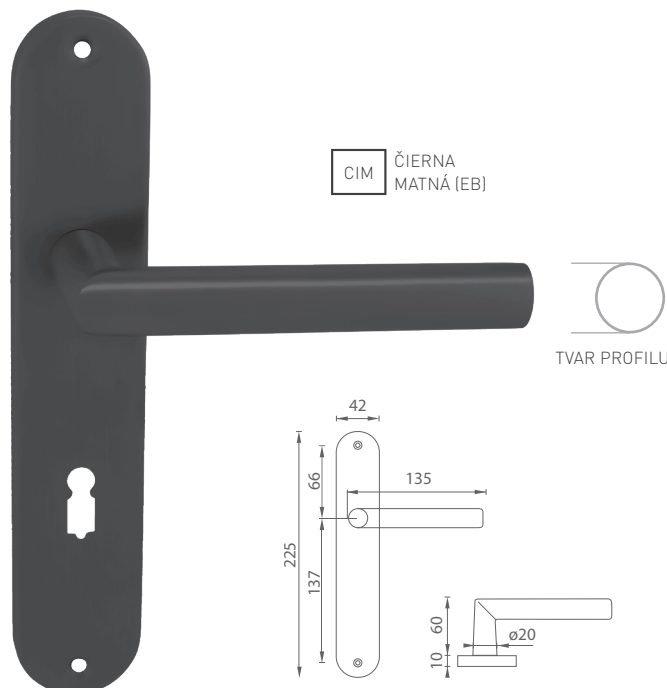

NEM NEREZ MATNÁ

i Madlo použité pri kľučkách QUADRA - HR v prevedení madlo/kľučka.

MP - MADLO PEVNÉ VYOSENÉ - HR

	Cena za kus v €	bez DPH	s DPH
madlo - HR (hraná rozeta)		19,00	22,80

5
ROZDÝV KAMARNA

KR

TR 4
200 tis.

MATERIÁL: NEREZ

MATERIÁL: NEREZ

NEM NEREZ MATNÁ

TVAR PROFILU

i Otvor a rozteč vyrážame na objednávku podľa typu zámku.

CIM ČIERNA MATNÁ (EB)

TVAR PROFILU

i Otvor a rozteč vyrážame na objednávku podľa typu zámku.