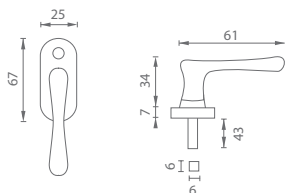

ZLM. NAT ZLATÁ MATNÁ NATURAL