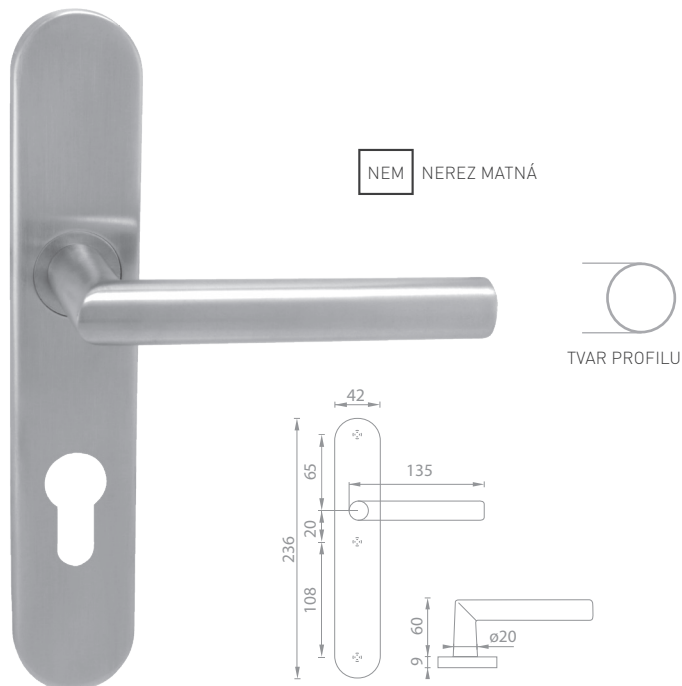

MATERIÁL: NEREZ

i Otvor a rozteč vyrážame na objednávku podľa typu zámku.