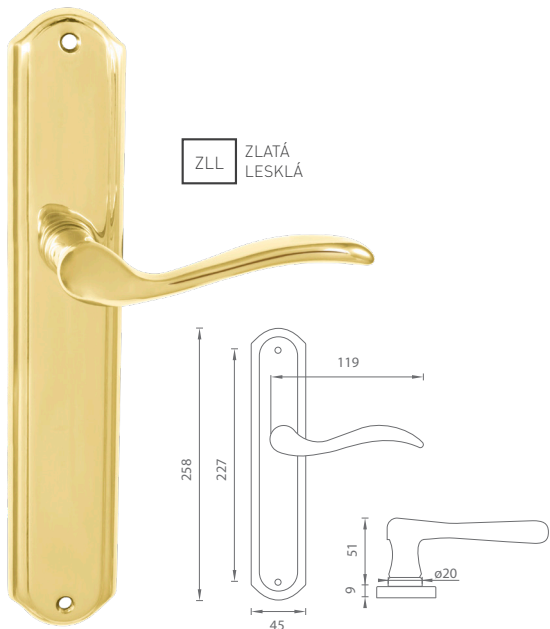

MATERIÁL: MOSADZ

SIA SIVÁ ANTIK (AGA)

BRM.LL BRONZ MATNÝ (OBG)

BRA BRONZ ANTIK (OBA)

i Otvor a rozteč vyrážame na objednávku podľa typu zámku.

NI - GUĽA PEVNÁ RAMA

	Cena za kus v €	BRA, BRM		SIA	
		bez DPH	s DPH	bez DPH	s DPH
bez otvoru		26,50	31,80	33,70	40,44
s PZ otvorom pre vložku		26,50	31,80	33,70	40,44

MATERIÁL: MOSADZ

i Otvor a rozteč vyrážame na objednávku podľa typu zámku.

MP - ROMEO

	Cena za set v €	bez DPH	s DPH
kľ./kľ. bez otvoru		40,50	48,60
kľ./kľ. s BB otvorom pre kľúč		40,50	48,60
kľ./kľ. s PZ otvorom pre vložku		40,50	48,60
kľ./kľ. s WC kľúčom		47,50	57,00
guľa/kľ. s PZ otvorom pre vložku		48,00	57,60

ZLL ZLATÁ LESKLÁ

BRM BRONZ MATNÝ

BRA ANTIK BRONZ (DAB)

i Otvor a rozteč vyrábame na objednávku podľa typu zámku.

MP - JULIA

	Cena za set v €	bez DPH	s DPH
kl./kl. bez otvoru		40,00	48,00
kl./kl. s BB otvorom pre kľúč		40,00	48,00
kl./kl. s PZ otvorom pre vložku		40,00	48,00
kl./kl. s WC kľúčom		47,00	56,40
guľa/kl. s PZ otvorom pre vložku		47,50	57,00

MATERIÁL: MŌSADZ

ZLL ZLATÁ LESKLÁ

BRM BRONZ MATNÝ

BRA ANTIK BRONZ (DAB)

i Otvor a rozteč vyrábame na objednávku podľa typu zámku.

MP - GUĽA PEVNÁ ROMEO A JULIA

	Cena za kus v €	bez DPH	s DPH
bez otvoru		27,00	32,40
s PZ otvorom pre vložku		27,00	32,40