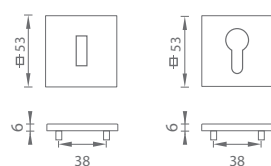

MP - HIT - HR SQ6

	Cena za set v €	bez DPH	s DPH
kľ./kľ. bez spodnej rozety		18,00	21,60
kľ./kľ. + rozety BBQ		25,00	30,00
kľ./kľ. + rozety PZ		25,00	30,00
kľ./kľ. + rozety WC		29,00	34,80

HR BBQ HR PZ

MP - ROZETY - HR SQ6

	Cena za set v €	bez DPH	s DPH
rozety HR BBQ		7,00	8,40
rozety HR PZ		7,00	8,40
rozety HR WC		11,00	13,20