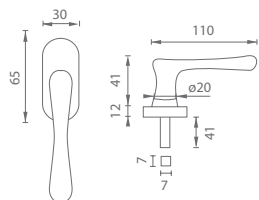

CHM CHRÓM MATNÝ

MP - ELEGANT - EUROOKNO

Cena za kus v €	ZLM.NAT		ZLL, BRM, BRA		CHL, CHM, NIM	
	bez DPH	s DPH	bez DPH	s DPH	bez DPH	s DPH
eurookno	10,00	12,00	11,00	13,20	12,00	14,40

MATERIÁL: MOSADZ