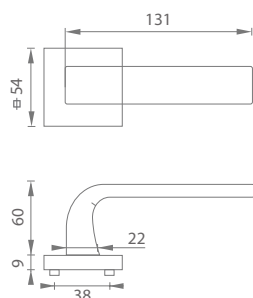

CIM ČIERNA MATNÁ (EB)