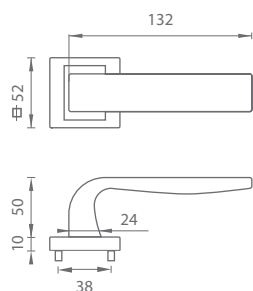

MATERIÁL: ZAMAK / HLINÍK

MP - CYNTHIA - HR

	Cena za set v €	bez DPH	s DPH
kl./kl. bez spodnej rozety		17,00	20,40
kl./kl. + rozety BB		24,00	28,80
kl./kl. + rozety PZ		24,00	28,80
kl./kl. + rozety WC		28,00	33,60
guľa/kl. + rozety PZ		31,00	37,20

MATERIÁL: ZAMAK / HLINÍK

MP - CYNTHIA - HR

	Cena za set v €	bez DPH	s DPH
kl./kl. bez spodnej rozety		17,00	20,40
kl./kl. + rozety BB		24,00	28,80
kl./kl. + rozety PZ		24,00	28,80
kl./kl. + rozety WC		28,00	33,60
guľa/kl. + rozety PZ		31,00	37,20