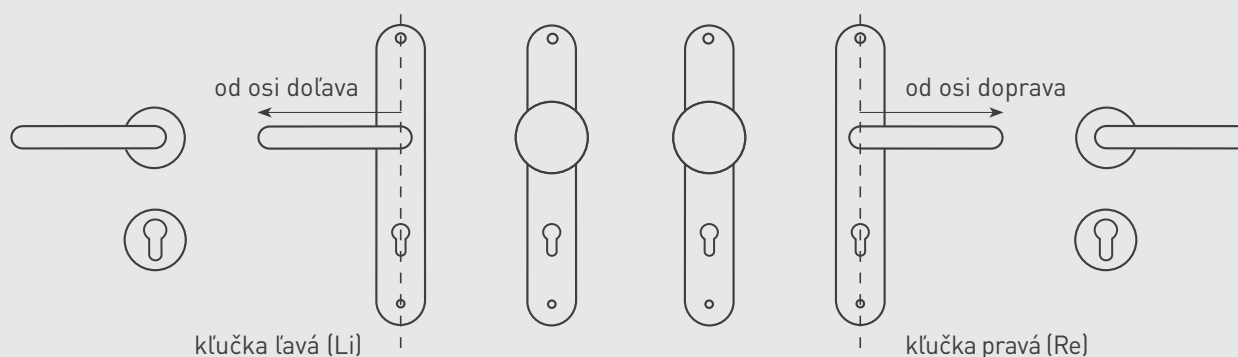

UPOZORNENIE: Nakoľko otvory do štítových kľučiek sú vyrábané na objednávku, je nevyhnutné pri objednávaní uviesť správnu rozteč a typ otvorov v opačnom prípade výmena kľučiek nemusí byť samozrejmosťou.

TYPY OTVOROV

Skratka BB označuje otvor pre interiérový kľúč (dózický) v oválnom tvare

Skratka BBQ označuje otvor pre interiérový kľúč (dózický) v hranatom tvare

Skratka PZ označuje otvor pre cylindrickú vložku (fabku)

Skratka WC označuje WC sadu s kľúčom (k WC sade je potrebný zámok so spodným otvorom na štvorhran s rozmerom 6 x 6 mm)

GULE

Pri kľučkách s guľou je potrebné uviesť, či ide o kľučku pravú (označujeme Re) alebo ľavú (označujeme Li). Štandardne je prevedenie guľa - kľučka dodávaná s guľou pevnou.