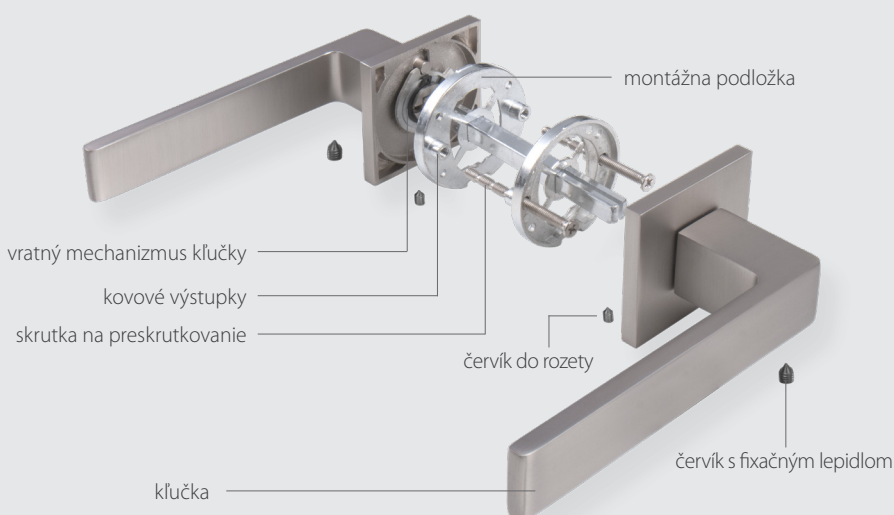

POVRCHOVÉ ÚPRAVY

Kľučky modelovej rady SQ6 sa vyznačujú minimalistickým dizajnom s hrúbkou roziet 6 mm. Materiál použitý pre tento model je garanciou kvality. Na funkčnosť kľučky je poskytnutá záruka 3 roky. Kľučky obsahujú vratný mechanizmus a ich montáž je jednoduchá.

! Upozorenie: Povrchové úpravy skutočných produktov nemusia byť totožné s grafikou uvedenou v katalógu.

nízka záťaž – vhodné do interiérov s nízkou frekvenciou pohybu ľudí, napr. byty, rodinné domy a pod.

stredná záťaž – vhodné do interiérov so zvýšenou frekvenciou pohybu ľudí, napr. ubytovne, penzióny, hotely, kancelárie a pod.

vysoká záťaž – vhodné do interiérov s vysokou frekvenciou pohybu ľudí, napr. administratívne priestory, nemocnice, predajne, čerpacie stanice, nákupné centrá a pod.. Taktiež do exteriérov a v niektorých prípadoch aj do prostredia so zvýšenou vlhkosťou.

KONŠTRUKCIA KĽUČKY

VYSVETLIVKY

predĺžená záruka 3 roky

súčasťou balenia je sada skrutiek na preskrutkovanie cez dvere

obsahuje vratný mechanizmus kľučky - pružinu

krytka rozety je ukotvená skrutkou (červíkom)

rozeta s výstupkami (zabraňuje nežiadanej pohybu rozety na dverách)

kovová rozeta