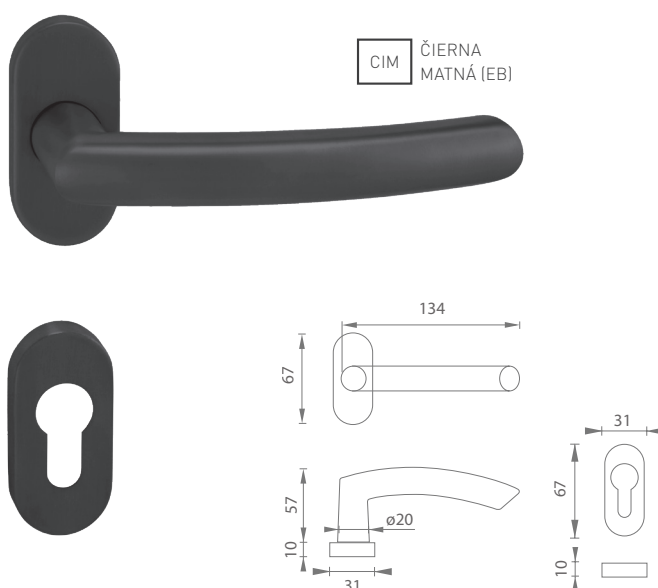

CIM ČIERNÁ MATNÁ (EB)

MP - NERO - UOR

	Cena za set v €	bez DPH	s DPH
kl./kl. + rozety PZ		15,50	18,60
guľa/kl. + rozety PZ		23,00	27,60

MP - NERO - UOR

	Cena za set v €	bez DPH	s DPH
kl./kl. + rozety PZ		22,00	26,40
guľa/kl. + rozety PZ		30,40	36,48