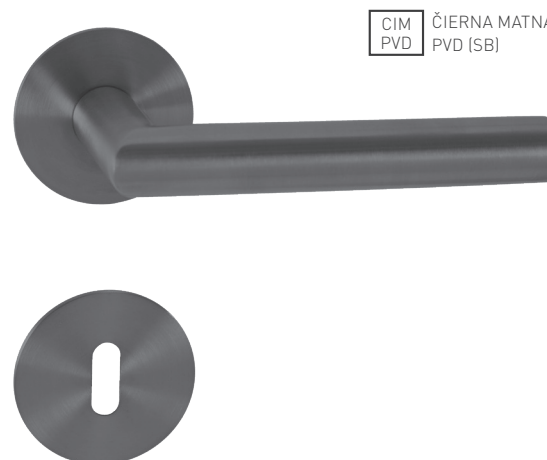

CIM PVD ČIERNA MATNÁ PVD (SB)

i PVD - ZÁRUKA NA POVRCH 30 ROKOV

MP - FAVORIT - R 3SM

	Cena za set v €	bez DPH	s DPH
kľ./kľ. bez spodnej rozety		20,00	24,00
kľ./kľ. + rozety BB		26,00	31,20
kľ./kľ. + rozety PZ		26,00	31,20
kľ./kľ. + rozety WC		34,00	40,80
guľa/kľ. + rozety PZ		28,50	34,20

MP - FAVORIT - R 3SM

	Cena za set v €	bez DPH	s DPH
kľ./kľ. bez spodnej rozety		28,00	33,60
kľ./kľ. + rozety BB		37,00	44,40
kľ./kľ. + rozety PZ		37,00	44,40
kľ./kľ. + rozety WC		47,00	56,40
guľa/kľ. + rozety PZ		38,50	46,20

MATERIÁL: NEREZ