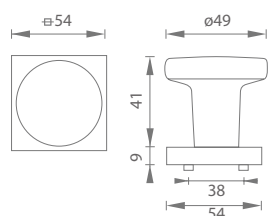

MP - ROZETA - HR

	Cena za set v €	bez DPH	s DPH
rozety HR BB		4,00	4,80
rozety HR PZ		4,00	4,80
rozety HR WC		13,00	15,60

MATERIÁL: NEREZ