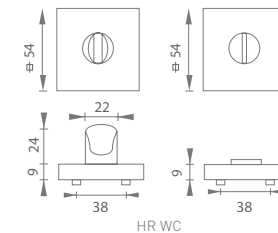

MATERIÁL: NEREZ

Farby v ukazovateli

MP - ROZETA - HR

	Cena za set v €	bez DPH	s DPH
rozety HR bez otvoru - záslepka		3,00	3,60
rozety HR BB		3,00	3,60
rozety HR PZ		3,00	3,60
rozety HR WC		10,50	12,60
rozety HR WC s ukazovateľom		10,50	12,60

MP - ROZETA - HR

	Cena za set v €	bez DPH	s DPH
rozety HR BB		4,00	4,80
rozety HR PZ		4,00	4,80
rozety HR WC		13,00	15,60

MATERIÁL: NEREZ

i Guľa použitá pri kľúčoch na hranatej rozete (HR) v prevedení guľa/kľučka.

i Guľa použitá pri kľúčoch na hranatej rozete (HR) v prevedení guľa/kľučka.

MP - GUĽA PEVNÁ - HR

	Cena za kus v €	bez DPH	s DPH
guľa pevná - HR (hraná rozeta)		14,50	17,40

MP - GUĽA PEVNÁ - HR

	Cena za kus v €	bez DPH	s DPH
guľa pevná - HR (hraná rozeta)		19,00	22,80