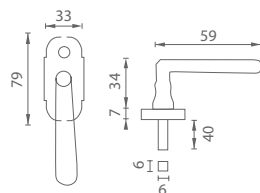

CHM CHRÓM
MATNÝ (CHSAT)