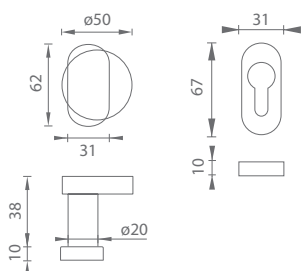

MP - GUĽA VYOSENÁ PLOCHÁ - UOR

	Cena za kus v €	bez DPH	s DPH
guľa vyosená pevná kus		12,00	14,40

MATERIÁL: NEREZ

CIM ČIERNA MATNÁ (EB)

CIM ČIERNA MATNÁ (EB)

MP - GUĽA VYOSENÁ PLOCHÁ - UOR

	Cena za set v €	bez DPH	s DPH
guľa pevná/pevná + rozety PZ			
guľa pevná/otočná + rozety PZ		PRIPRAVUJEME	
guľa otočná/otočná + rozety PZ			