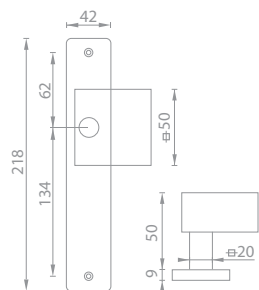

i Madlo použité pri kľúčkoch QUADRA - SH v prevedení madlo/kľučka.

MP - MADLO PEVNÉ VYOSENÉ - SH

	Cena za set v €	bez DPH	s DPH
madlo na hran. štíte bez otvoru		19,00	22,80
madlo na hran. štíte s PZ otvorom		19,00	22,80

5
ROZDÝVÁRKA

72
90
ROZTEC

F

TR 3
100 tis.