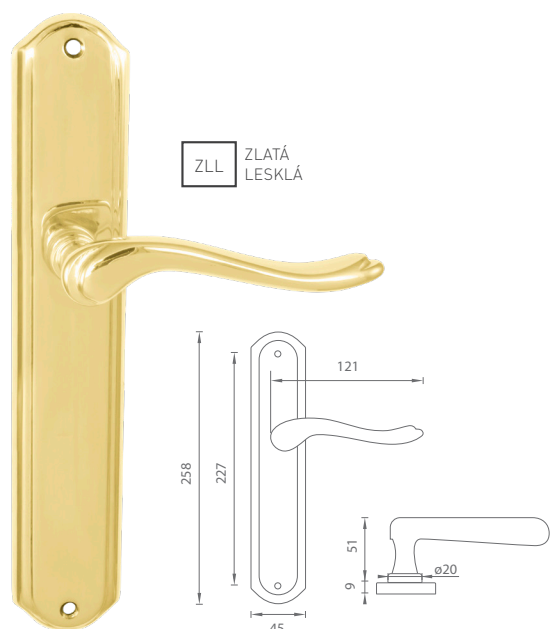

MATERIÁL: MŮSADZ

MATERIÁL: MOSADZ

SIA SIVÁ ANTIK (AGA)

BRM.LL BRONZ MATNÝ (OBG)

BRA BRONZ ANTIK (OBA)

i Otvor a rozteč vyrážame na objednávku podľa typu zámku.

NI - RAMA

	Cena za set v €	BRA, BRM		SIA	
		bez DPH	s DPH	bez DPH	s DPH
kl./kl. bez otvoru		45,50	54,60	57,30	68,76
kl./kl. s BB otvorom pre kľúč		45,50	54,60	57,30	68,76
kl./kl. s PZ otvorom pre vložku		45,50	54,60	57,30	68,76
kl./kl. s WC kľúčom		53,60	64,32	66,90	80,28
guľa/kl. s PZ otvorom pre vložku		48,00	57,60	62,40	74,88

MATERIÁL: MOSADZ

SIA SIVÁ ANTIK (AGA)

BRM.LL BRONZ MATNÝ (OBG)

BRA BRONZ ANTIK (OBA)

i Otvor a rozteč vyrážame na objednávku podľa typu zámku.

NI - GUĽA PEVNÁ RAMA

	Cena za kus v €	BRA, BRM		SIA	
		bez DPH	s DPH	bez DPH	s DPH
bez otvoru		26,50	31,80	33,70	40,44
s PZ otvorom pre vložku		26,50	31,80	33,70	40,44

MATERIÁL: MOSADZ

i Otvor a rozteč vyrážame na objednávku podľa typu zámku.

MP - ROMEO

	Cena za set v €	bez DPH	s DPH
kľ./kľ. bez otvoru		40,50	48,60
kľ./kľ. s BB otvorom pre kľúč		40,50	48,60
kľ./kľ. s PZ otvorom pre vložku		40,50	48,60
kľ./kľ. s WC kľúčom		47,50	57,00
guľa/kľ. s PZ otvorom pre vložku		48,00	57,60