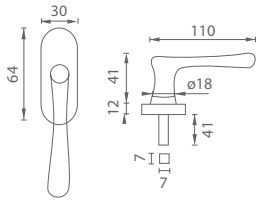

NI - ELEGANT - EUROOKNO

Cena za kus v €	ZLM.NAT		ZLL, BRM		ZLM		CHL, CHM, NIM.LL	
	bez DPH	s DPH	bez DPH	s DPH	bez DPH	s DPH	bez DPH	s DPH
kľučka na eurookno	14,50	17,40	17,50	21,00	17,90	21,48	20,90	25,08

MATERIÁL: MOSADZ